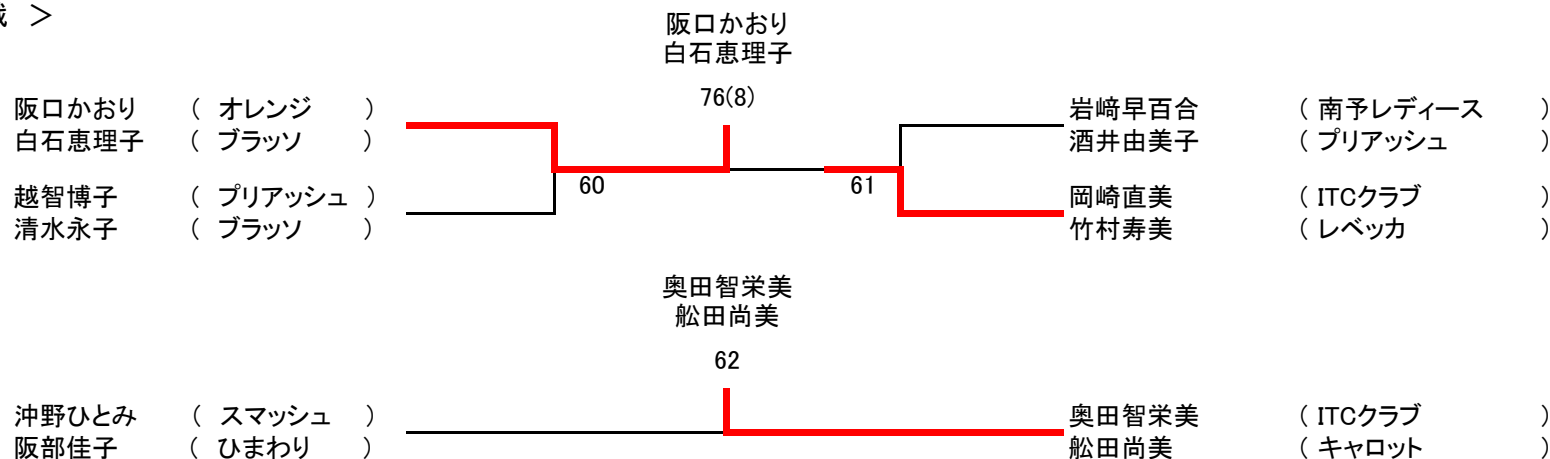

第20回ピンクリボンレディーステニス大会

2023. 5. 30(火)

於: 松山中央公園テニスコート

55歳以上の部

(6ペア)

	1	1	2	3	勝敗	順位
1	阪口かおり (オレンジ) 白石恵理子 (ブラッソ)	/	61	63	2-0	1
2	沖野ひとみ (スマッシュ) 阪部佳子 (ひまわり)	16	/	26	0-2	3
3	岩崎早百合 (南予レディース) 酒井由美子 (プリアッシュ)	36	62	/	1-1	2

	2	1	2	3	勝敗	順位
1	岡崎直美 (ITCクラブ) 竹村寿美 (レベッカ)	/	60	61	2-0	1
2	越智博子 (プリアッシュ) 清水永子 (ブラッソ)	06	/	75	1-1	2
3	奥田智栄美 (ITCクラブ) 船田尚美 (キャロット)	16	57	/	0-2	3

< 順位決定戦 >

試合順 : 1-2 2-3 1-3 リーグ戦終了後、順位決定戦を行う

ウォームアップ : サービス3本ずつ