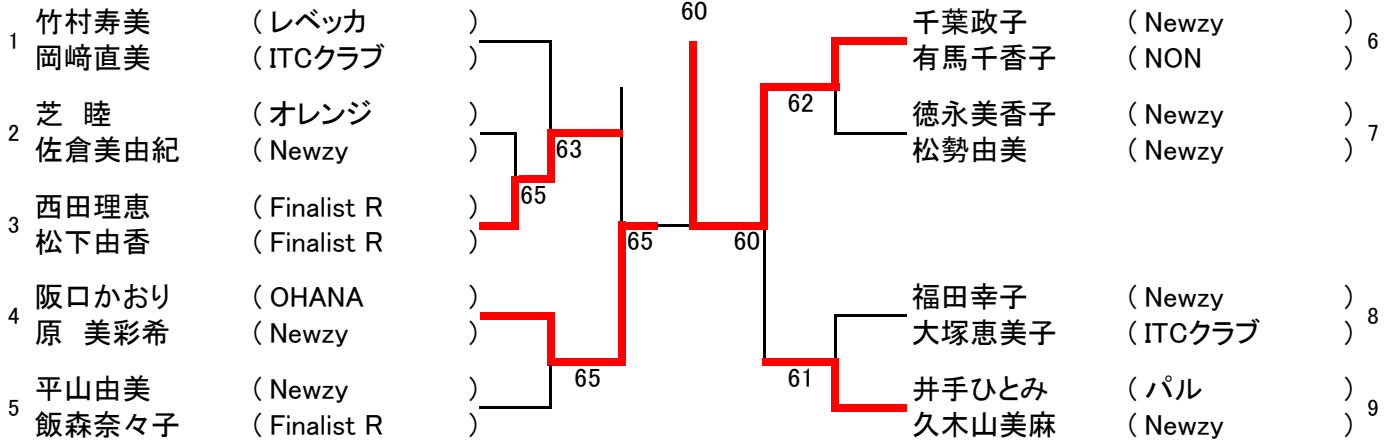

第42回フジカップレディーステニス大会

Aクラス

1位トーナメント

(9ペア)

千葉政子
有馬千香子

井手ひとみ・久木山美麻

2位トーナメント

(7ペア)