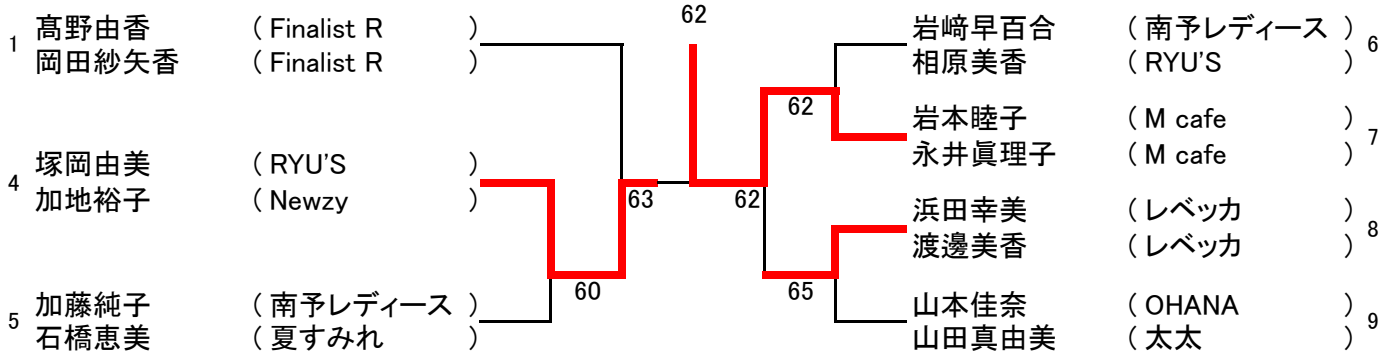

2位トーナメント

(7ペア)

岩本睦子
永井眞理子