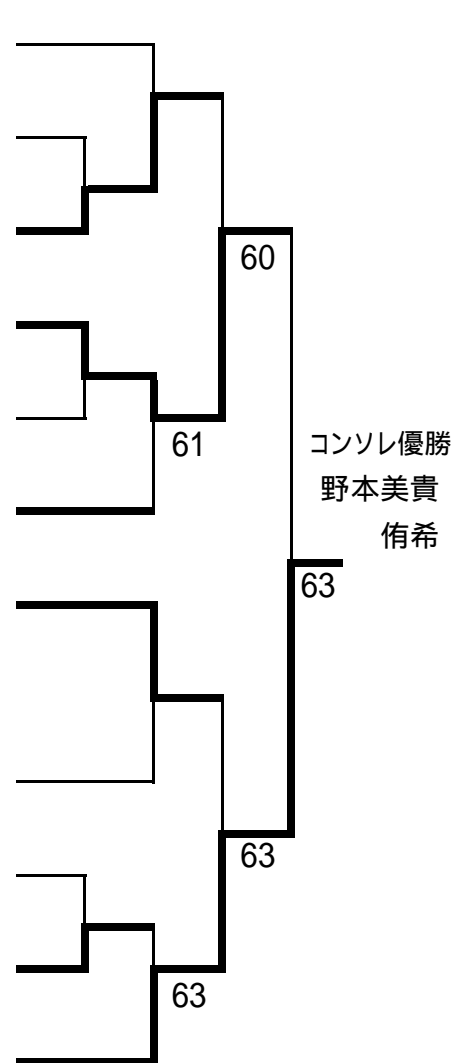

第20回 母と子のテニス大会・ファミリーエンジョイテニス 2009

H21.7.30(木)
於: 空港東第4公園テニスコート

小学生高学年(5~6年生) (11ペア)

本戦

- 吉井 祥子
- 梨花子
- 池田 玲子
- 慧太
- 久門 周子
- 慶子
- 平野 恵
- 孔基
- 東澤 貴子
- 斉藤 大和
- 大西 寛代
- 未来
- 菅 智恵美
- 恵梨菜
- 竹内 利恵
- 歩
- 河野 邦子
- 恵大
- 染次 恵子
- 大輝
- 野本 美貴
- 侑希

コンソレ

試合方法 全試合6ゲーム先取 ノードバンテージ方式