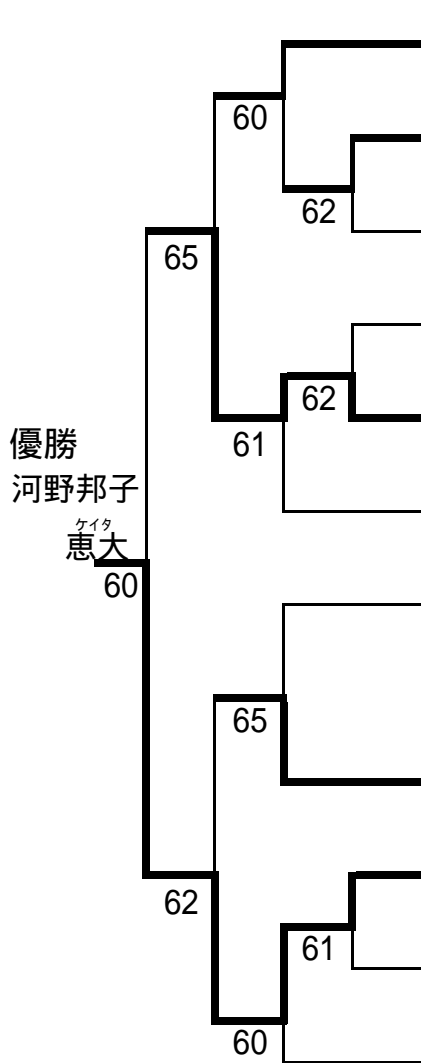

第20回 母と子のテニス大会・ファミリーエンジョイテニス 2009

H21.7.30(木)
於: 空港東第4公園テニスコート

小学生高学年(5~6年生) (11ペア)

本戦

- 吉井 祥子
- 梨花子
- 池田 玲子
- 慧太
- 久門 周子
- 慶子
- 平野 恵
- 孔基
- 東澤 貴子
- 斉藤 大和
- 大西 寛代
- 未来
- 菅 智恵美
- 恵梨菜
- 竹内 利恵
- 歩
- 河野 邦子
- 恵大
- 染次 恵子
- 大輝
- 野本 美貴
- 侑希

コンソレ

試合方法 全試合6ゲーム先取 ノードバンテージ方式