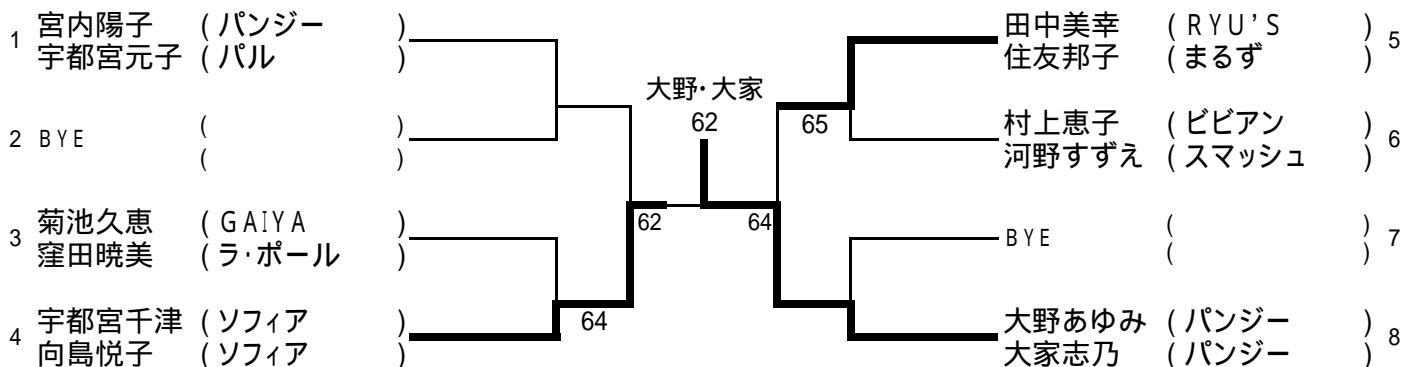

第 28回 フジカップ中予大会

Bクラス

1位グループ

(6ペア)

2位グループ

(6ペア)

3位グループ

(8ペア)