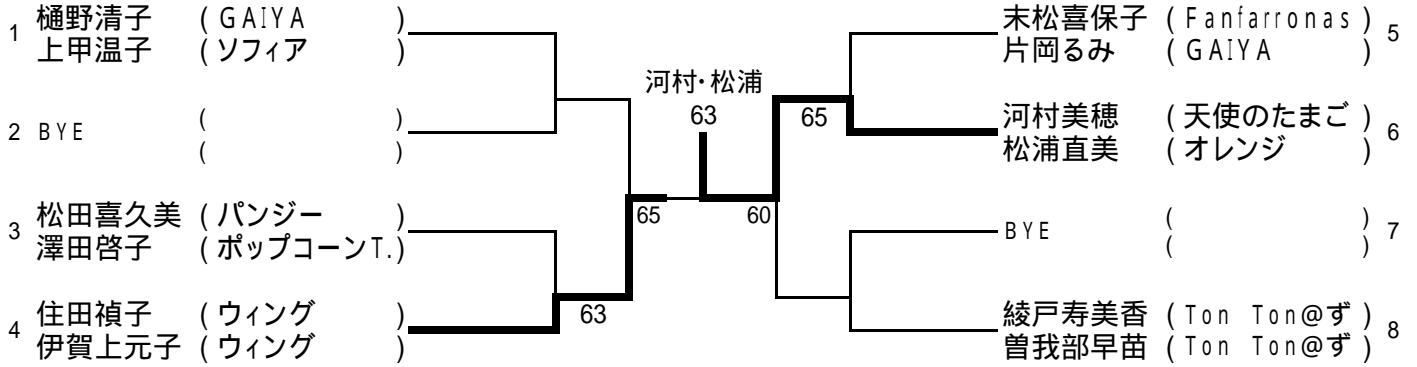

第 28回 フジカップ中予大会

Cクラス

1位グループ

(6ペア)

2位グループ

(6ペア)

3位グループ

(8ペア)