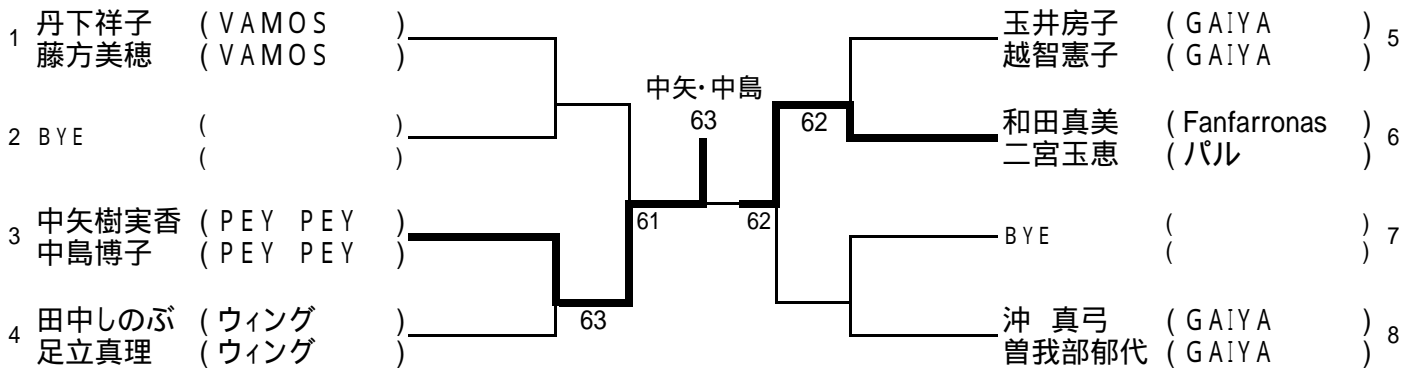

第 28回 フジカップ中予大会

Cクラス

1位グループ

(6ペア)

2位グループ

(6ペア)

3位グループ

(8ペア)