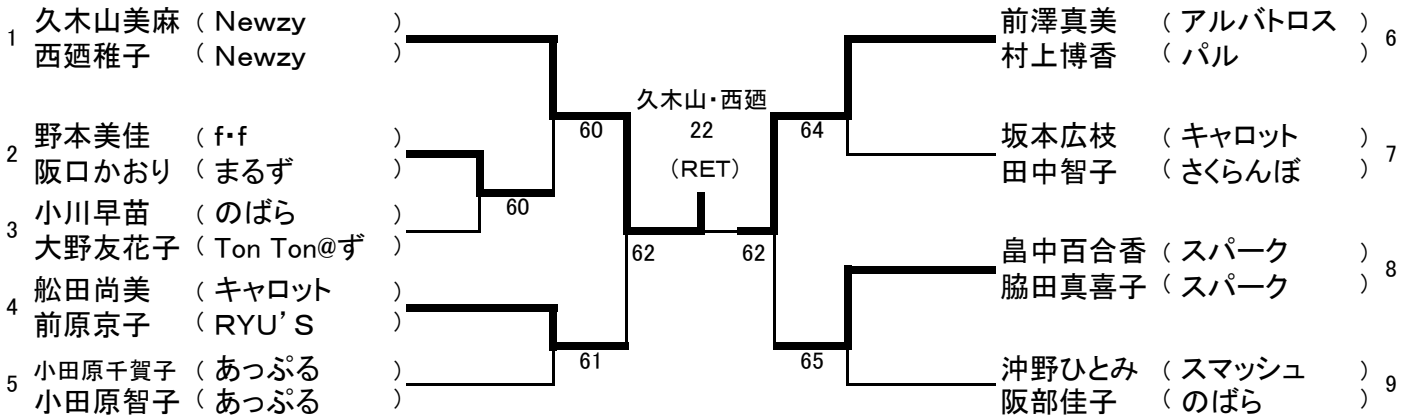

第 29回 フジカップレディーステニス中予大会

Aクラス

1位グループ

(9ペア)