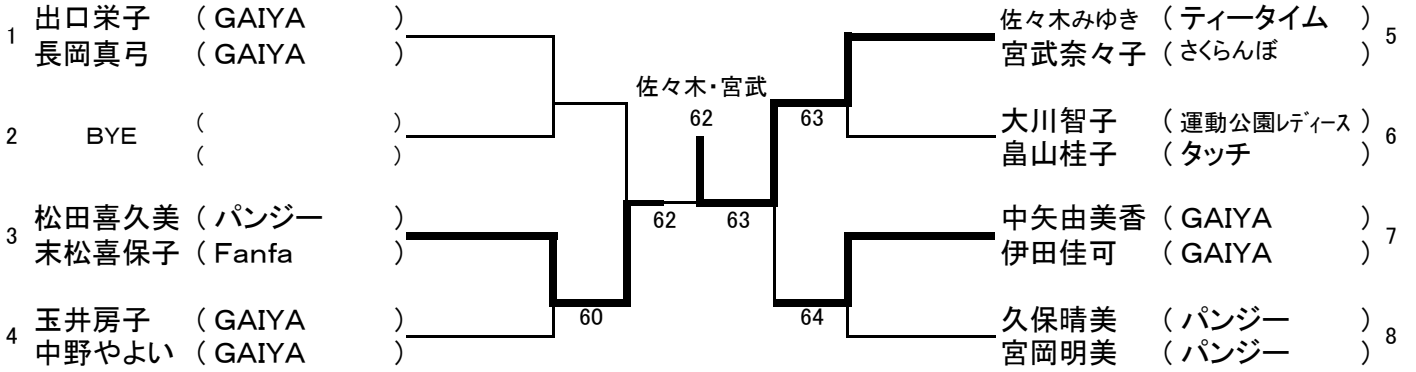

第 29回 フジカップレディーステニス中予大会

Bクラス

1位グループ

(6ペア)