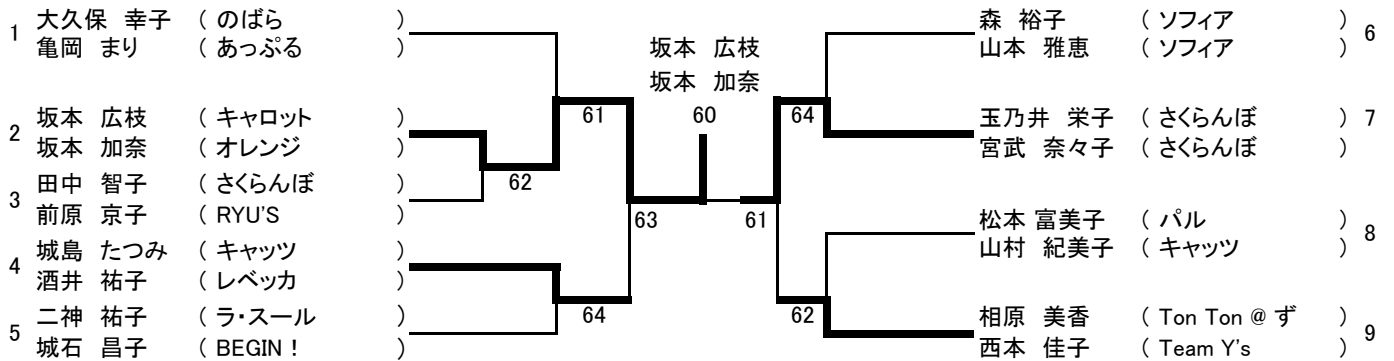

第 30回 フジカップレディーステニス中予大会

Aクラス

1位グループ

(9ペア)

2位グループ

(9ペア)

3位グループ

(10ペア)