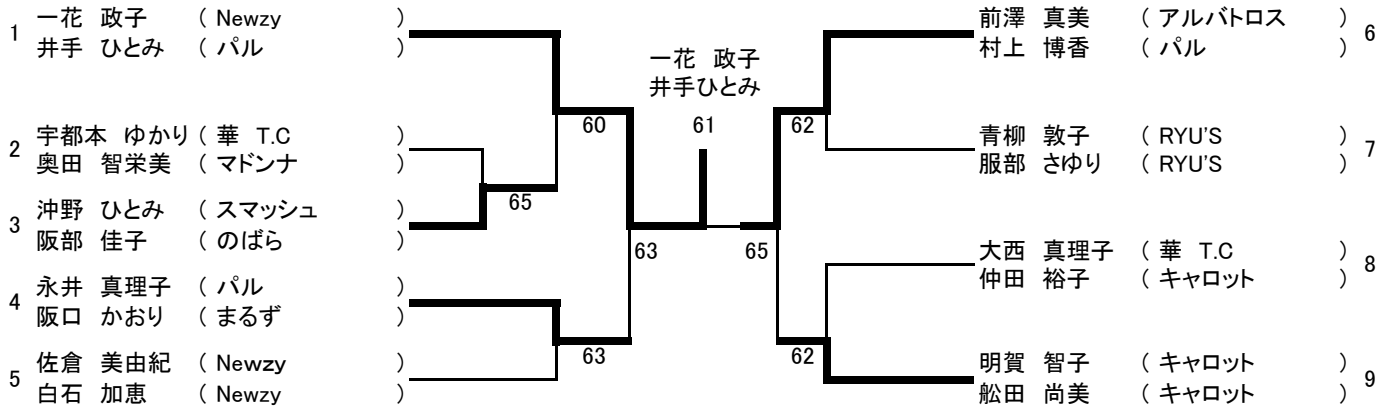

第 30回 フジカップレディーステニス中予大会

Aクラス

1位グループ

(9ペア)

2位グループ

(9ペア)

3位グループ

(10ペア)