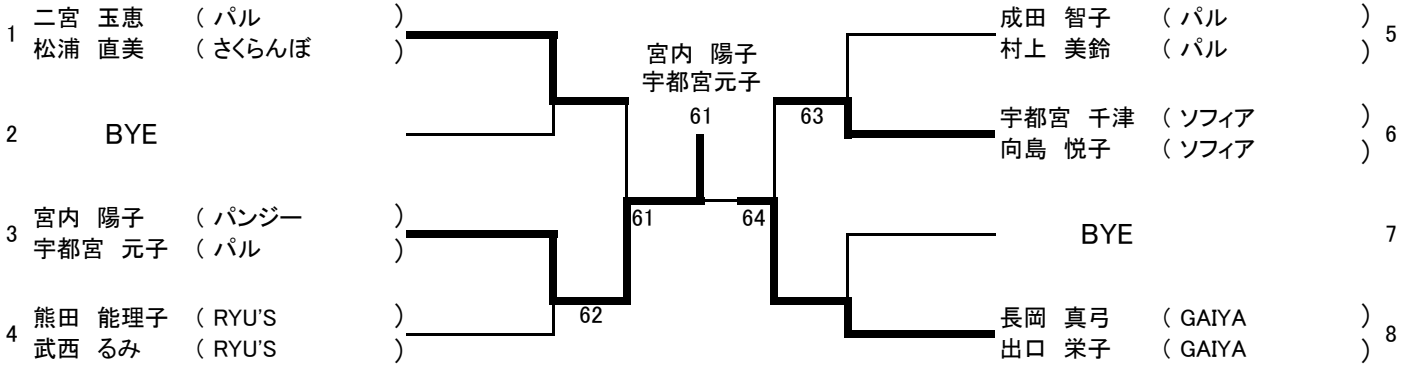

第 30回 フジカップレディーステニス中予大会

Bクラス

1位グループ

(6ペア)