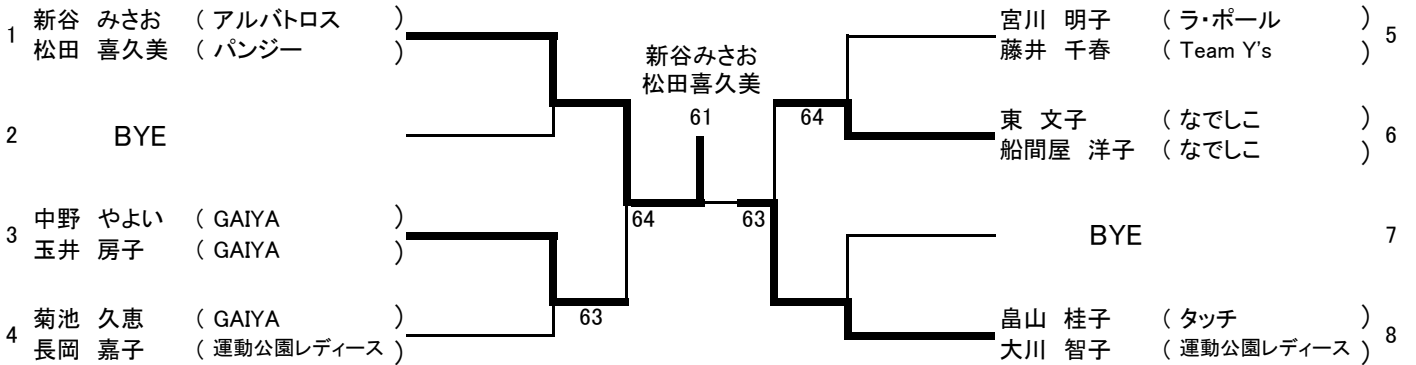

2位グループ

(6ペア)