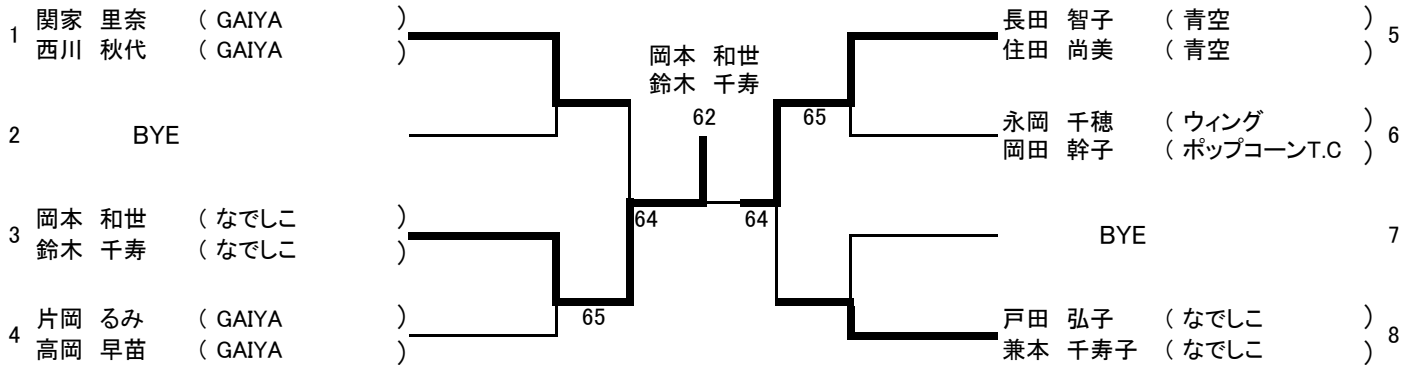

第 30回 フジカップレディーステニス中予大会

Cクラス

1位グループ

(6ペア)

2位グループ

(6ペア)

3位グループ

(7ペア)