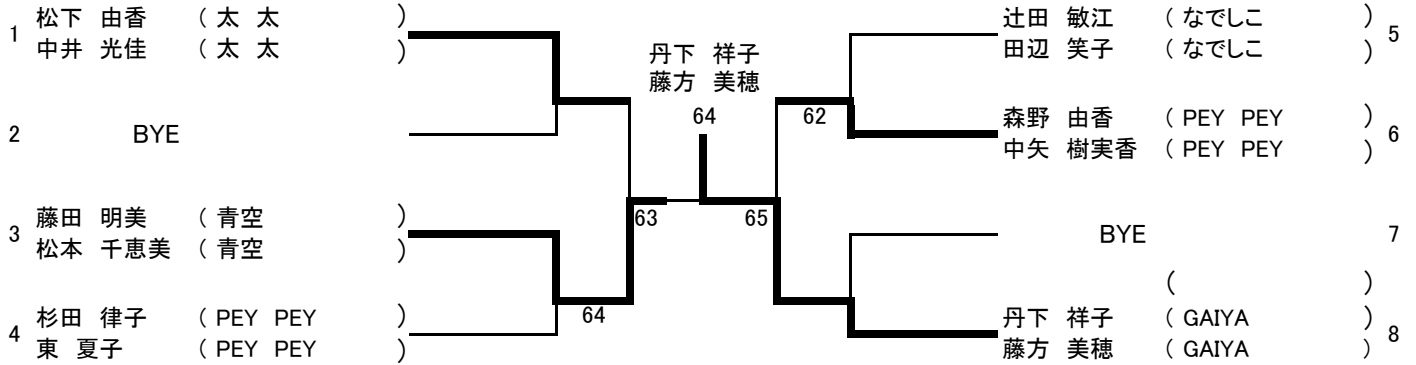

第 30回 フジカップレディーステニス中予大会

Cクラス

1位グループ

(6ペア)

2位グループ

(6ペア)

3位グループ

(7ペア)