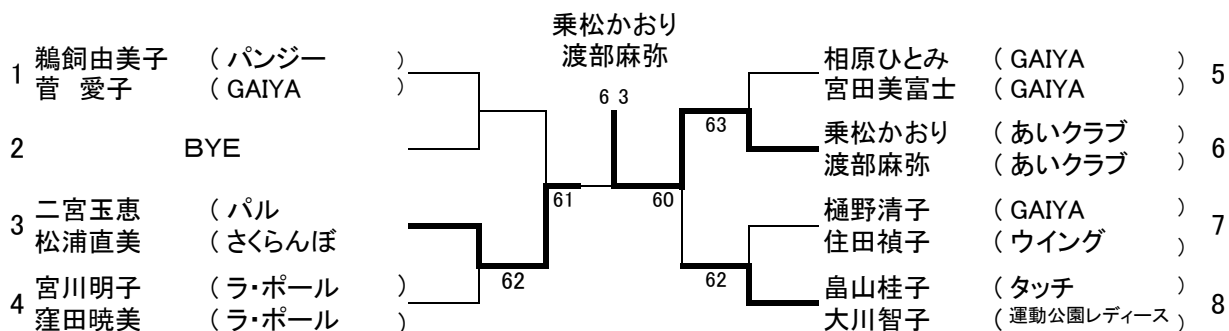

2位トーナメント (7ペア)