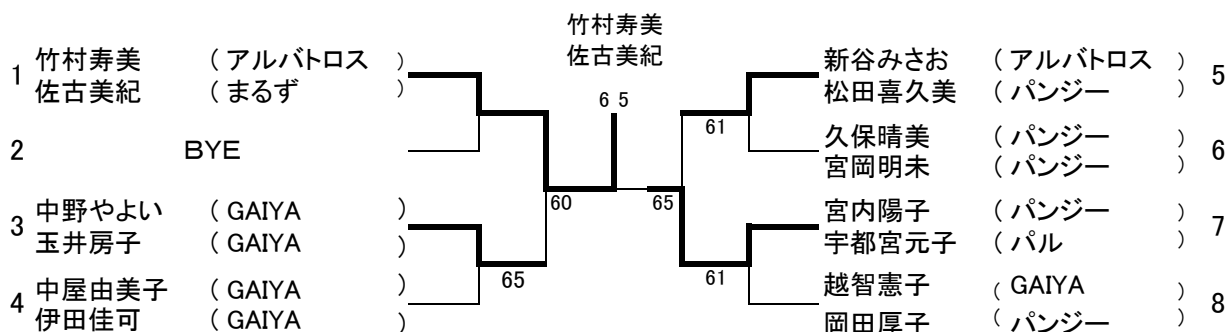

Prince レディーステニストーナメント2011

H.23.4.26(水)

松山中央公園テニスコート

Bクラス

1位トーナメント (7ペア)