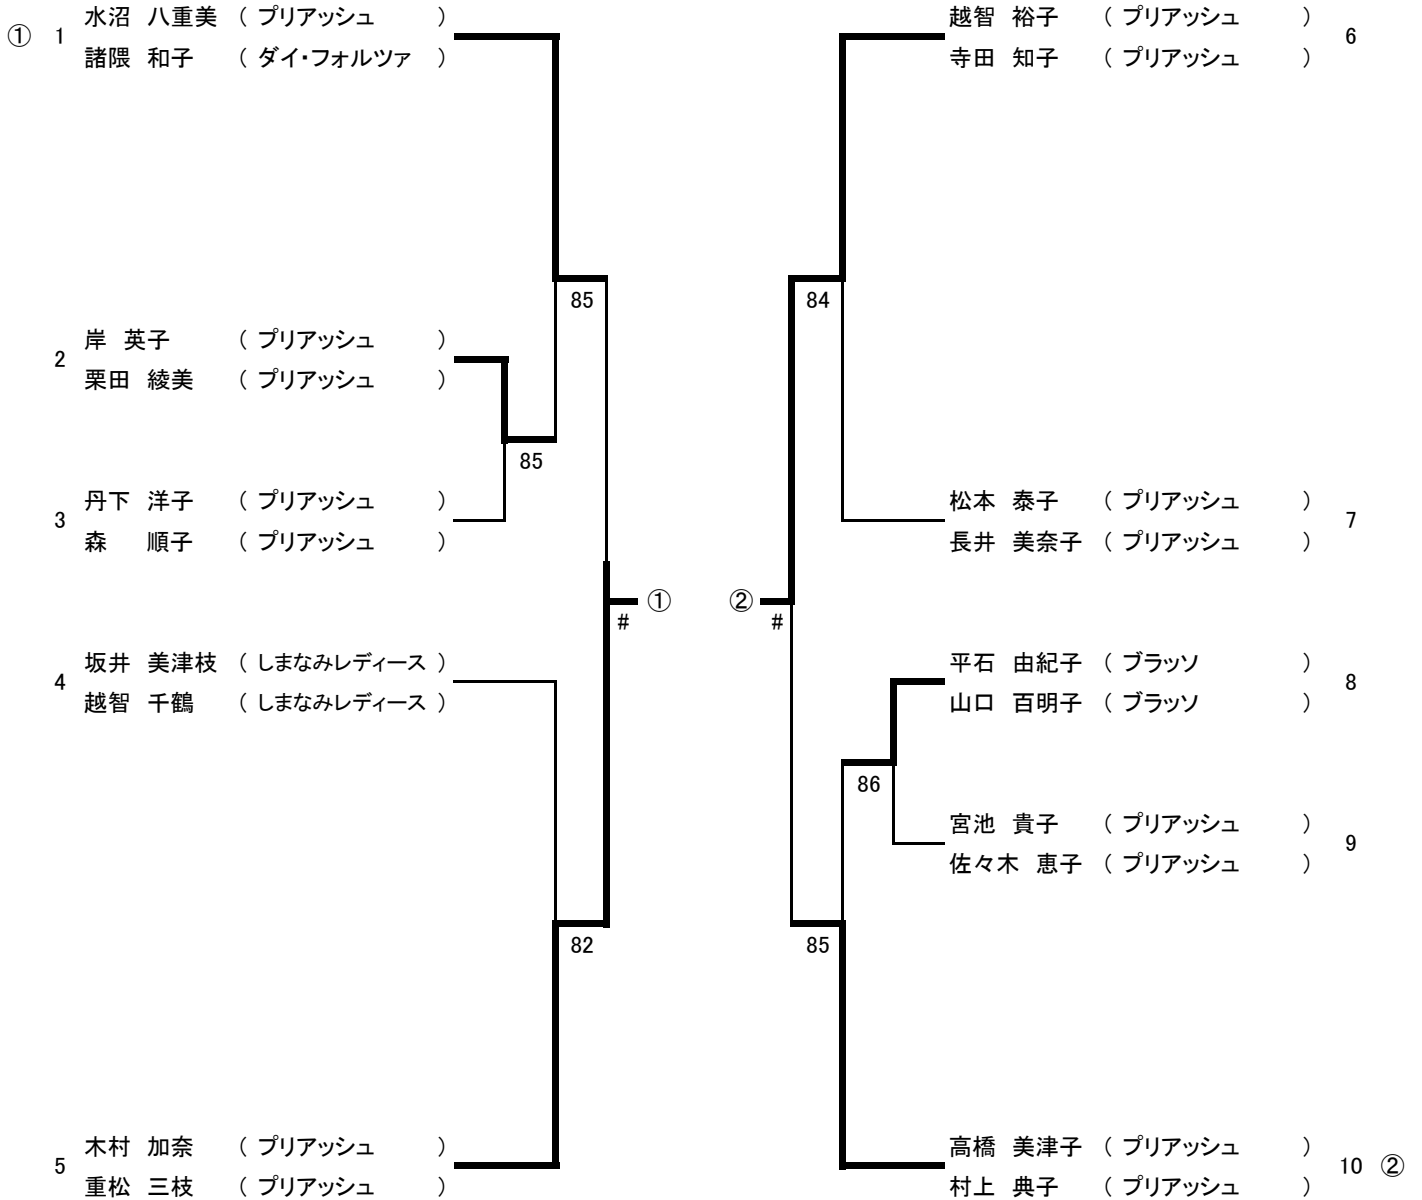

# 桑名杯レディーステニス大会2013 by DUNLOP

H25. 5. 7(火)  
東予運動公園テニスコート

## 東予予選 (10ペア) 代表枠(2)

東予① 木村 加奈  
重松 三枝

東予② 越智 裕子  
寺田 知子