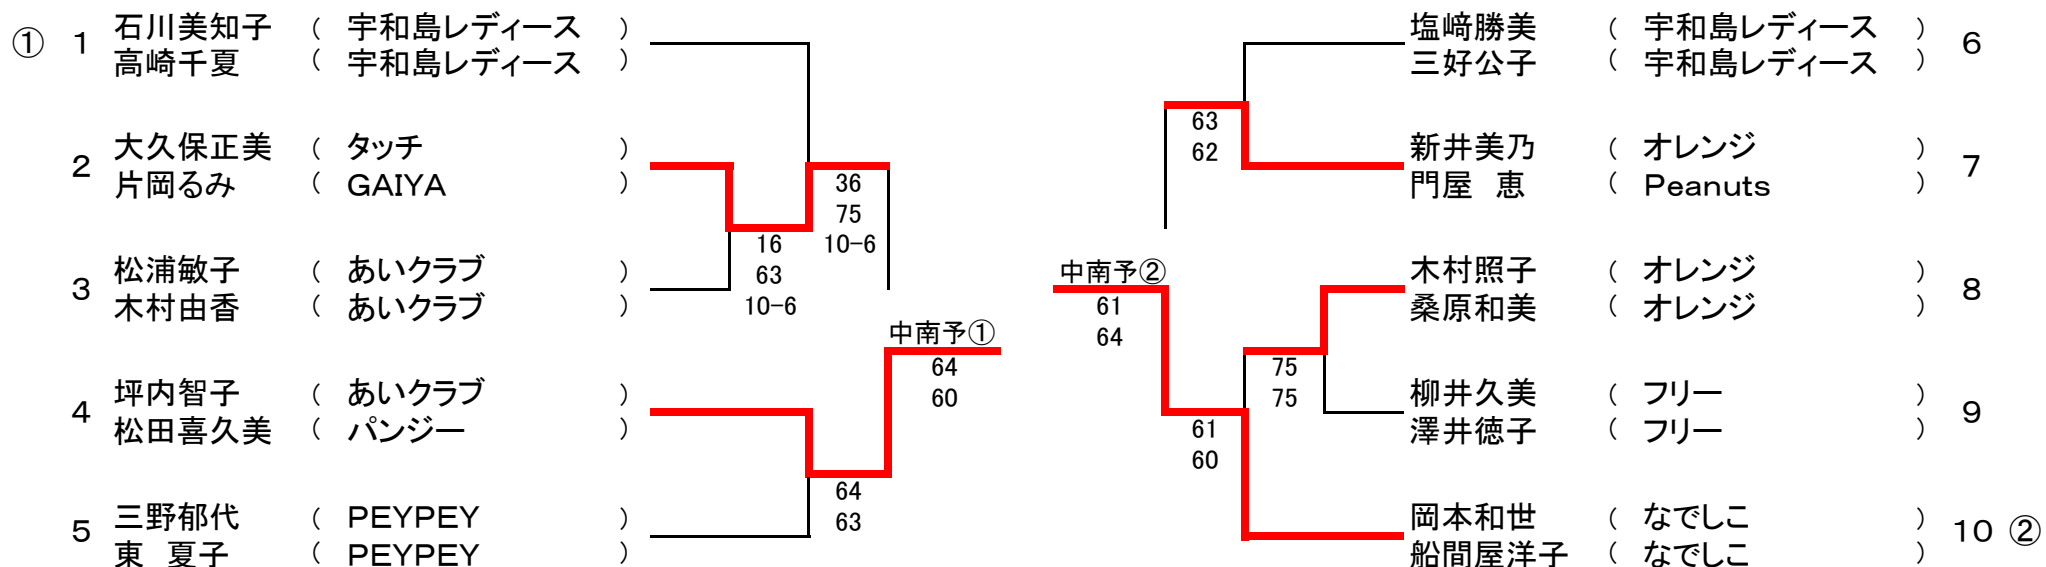

ソニー生命カップ 第35回全国レディーステニス大会

H25. 9. 5(木)

於: 空港第四公園テニスコート

中南予予選 (10ペア)

中南予①坪内智子(あいクラブ)松田喜久美(パンジー)

中南予②岡本和世(なでしこ) 船間屋洋子(なでしこ)

ラッキールーザー①大久保正美(タッチ)片岡るみ(GAIYA)

②新井美乃(オレンジ)門屋 恵(Peanuts)