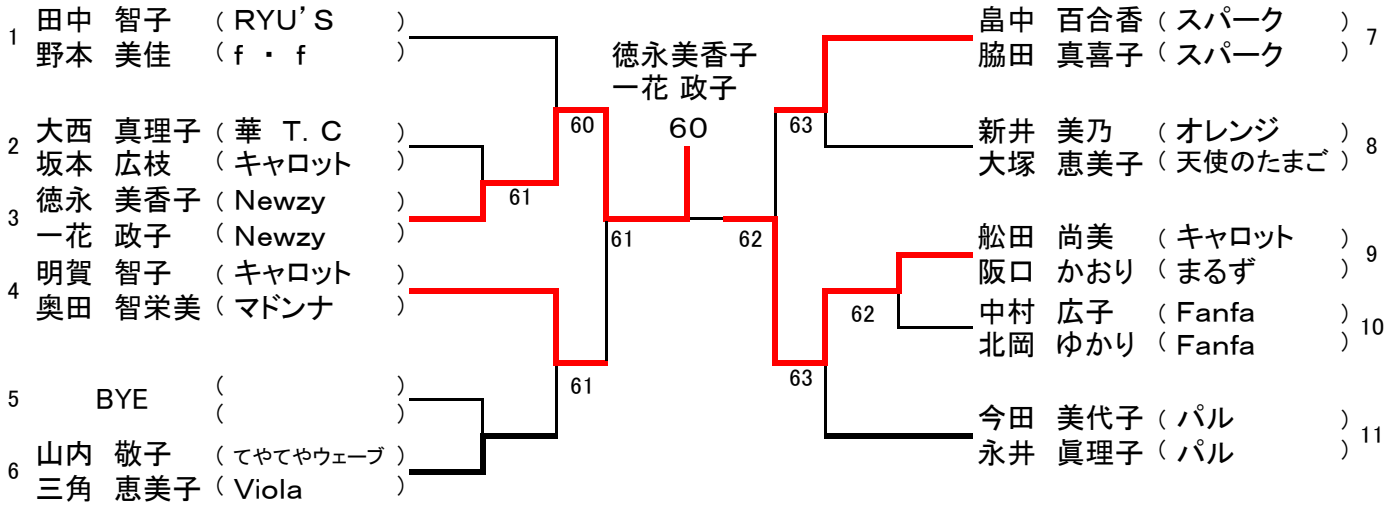

第 32 回 フジカップレディーステニス中予大会

Aクラス

1位グループ

(10ペア)