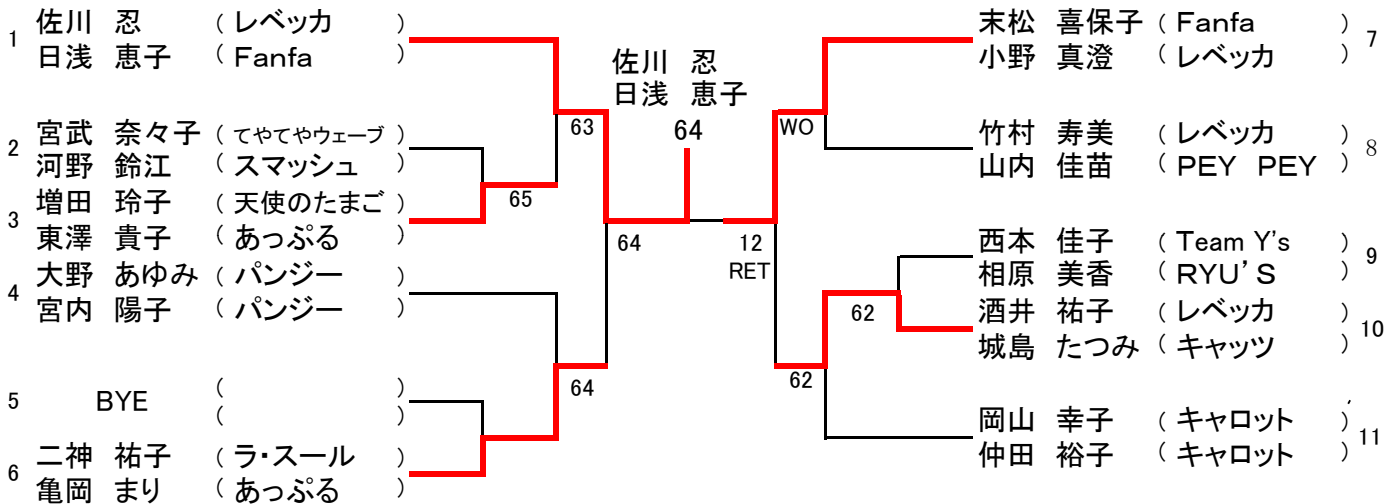

2位グループ

(10ペア)