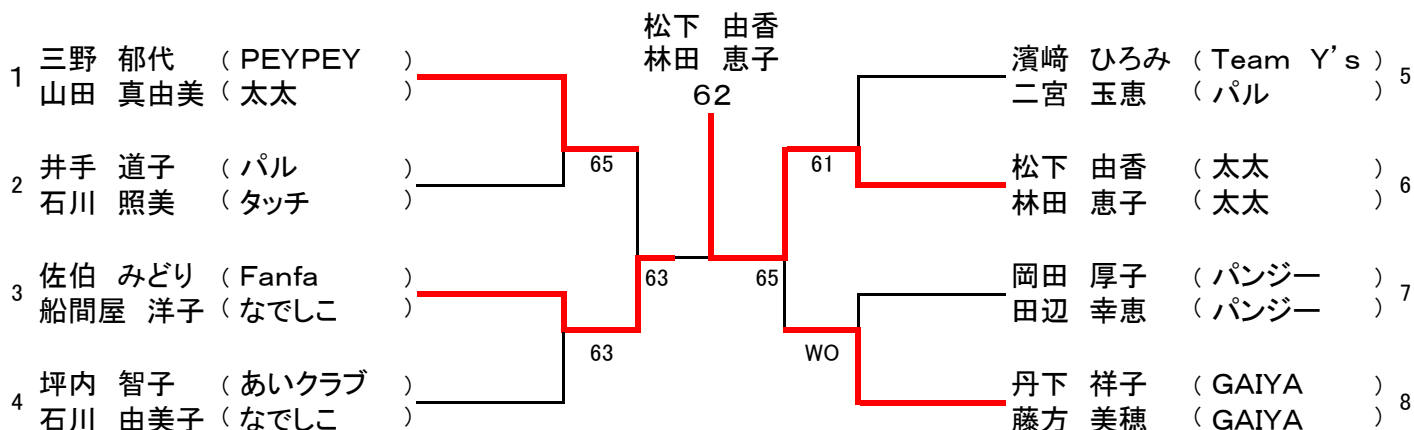

第 32回 フジカップレディーステニス中予大会

Bクラス

1位グループ

(8ペア)