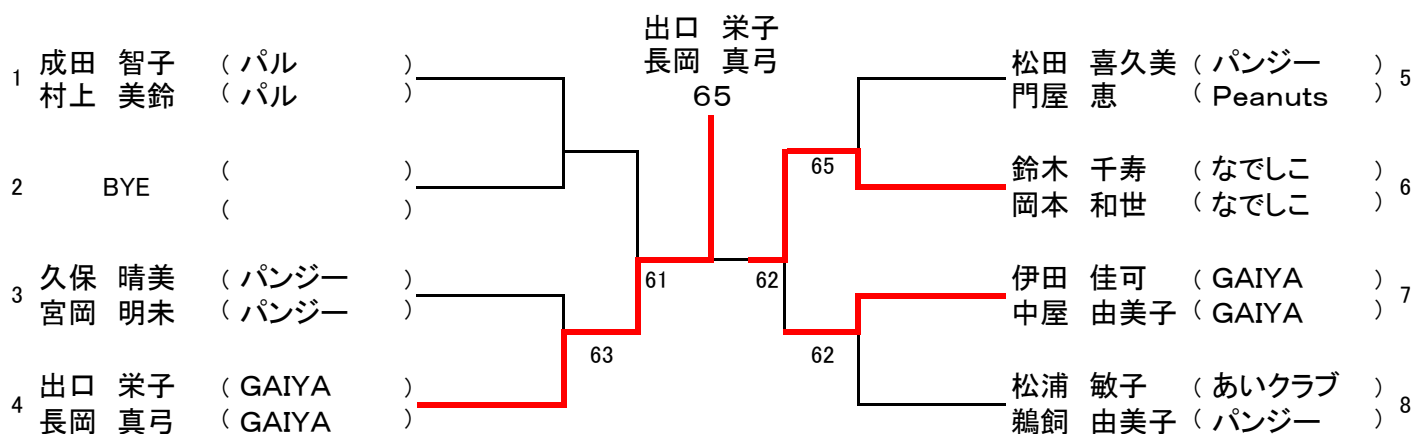

2位グループ

(7ペア)