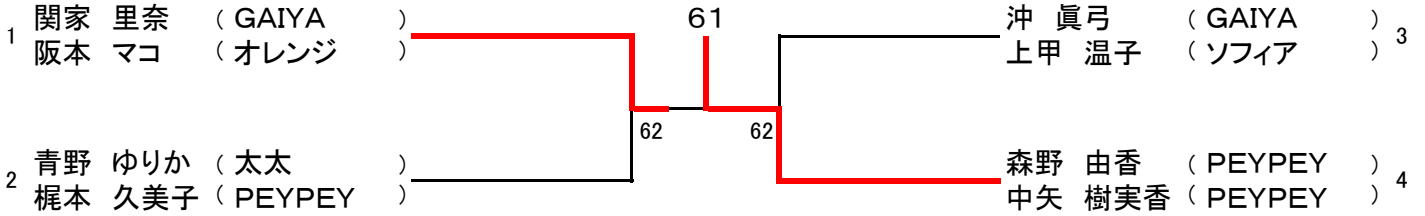

第 32回 フジカップレディーステニス中予大会

Cクラス

1位グループ

(4 ペア)

森野 由香
中矢 樹実

2位グループ

(3 ペア)

長田 智子
藤田 明美