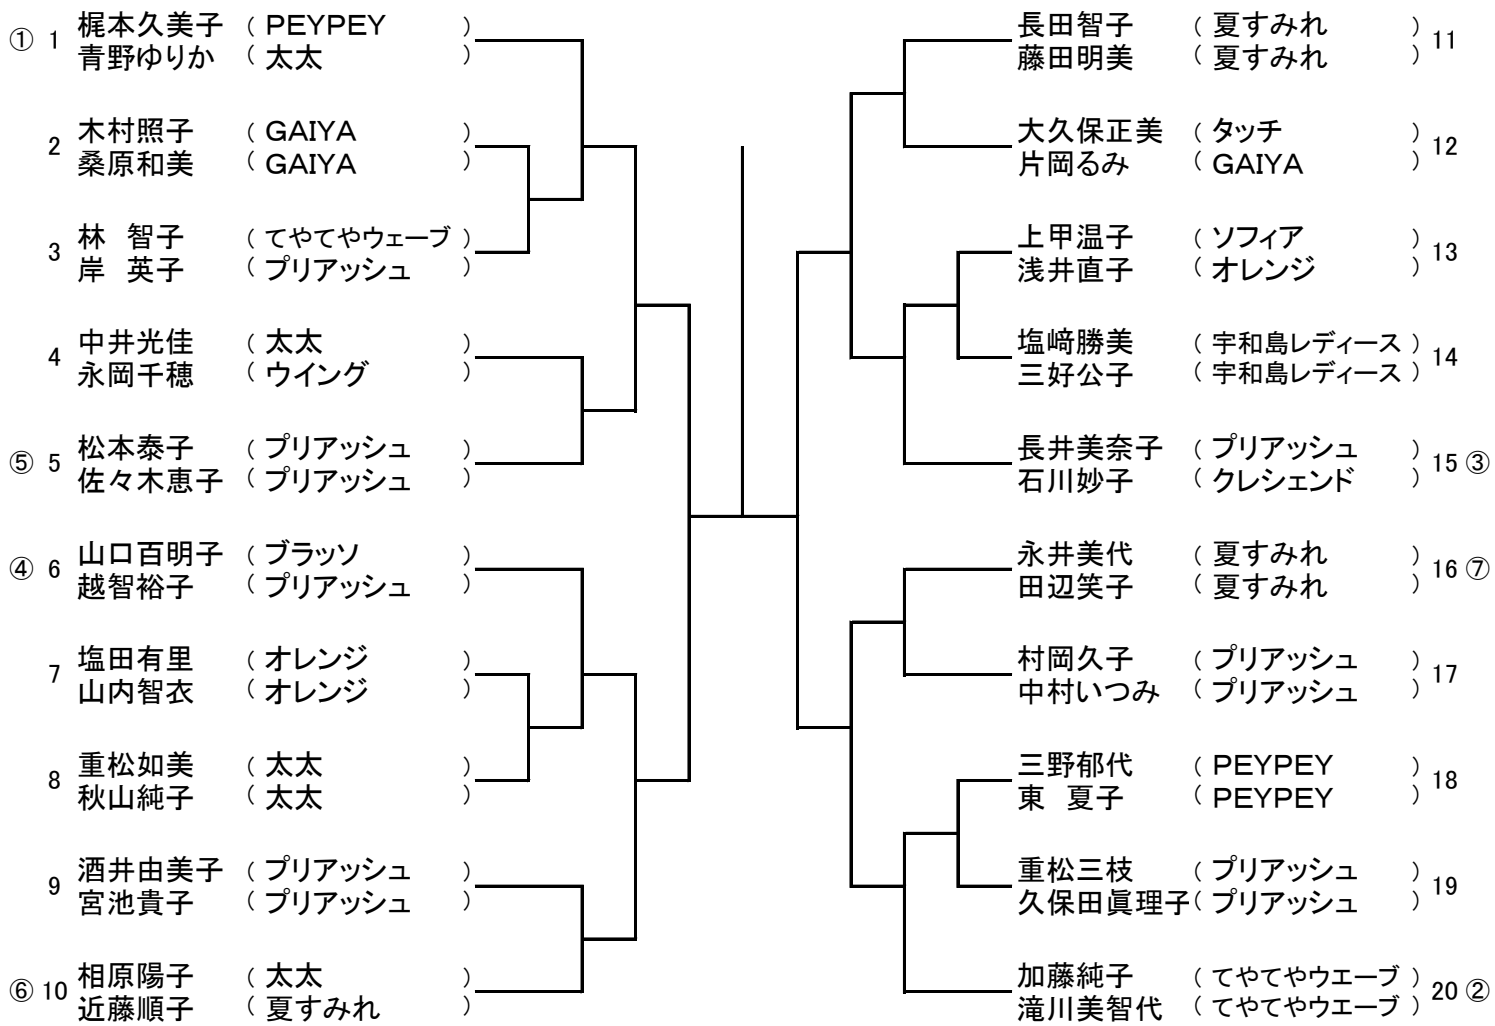

秋季レディーステニス大会

ENERGY ONE イナジーワン カップ 2014

H 26. 9. 30(火)
於: 松山中央公園テニスコート

Cクラス (20ペア)

3位決定戦