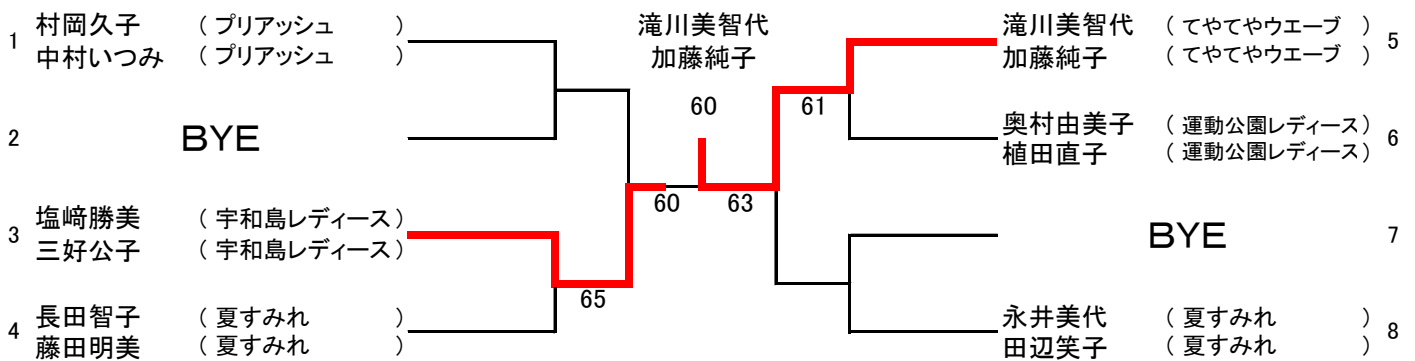

prince レディーステニストーナメント2014

H26. 4. 23(木)

C クラス

1位グループ

(7 ペア)

2位グループ

(6 ペア)

3位グループ