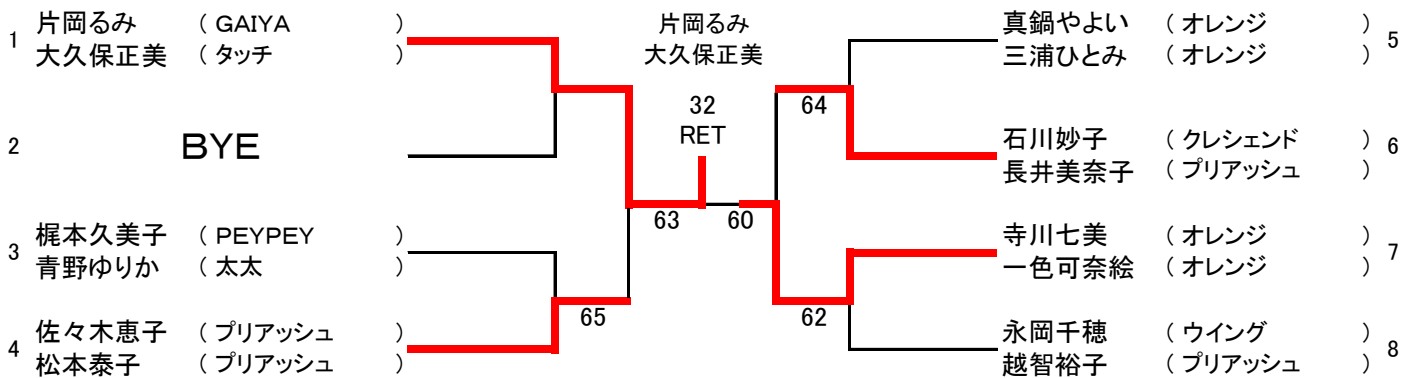

prince レディーステニストーナメント2014

H26. 4. 23(木)

C クラス

1位グループ

(7 ペア)

2位グループ

(6 ペア)

3位グループ