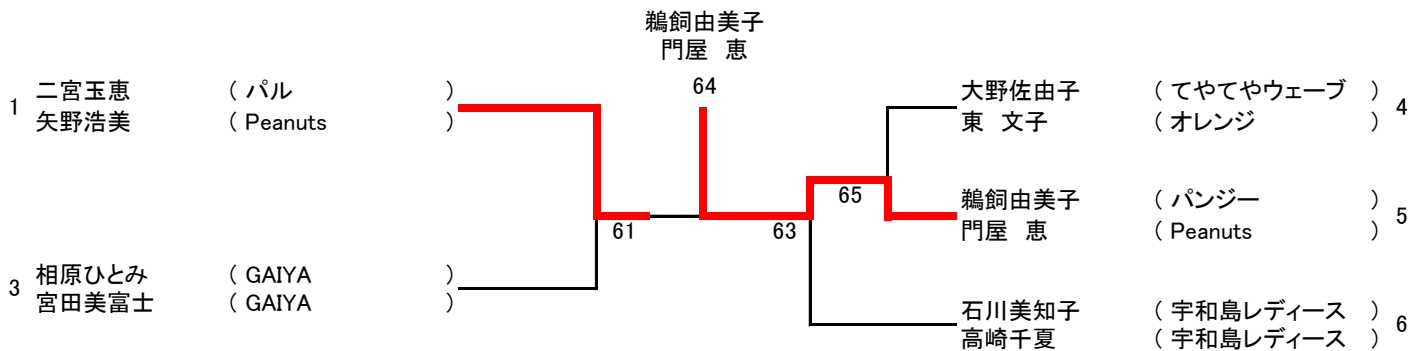

princeレディーストーナメント2015

Bクラス

1位グループ

(6ペア)

2位グループ

(5ペア)

3位グループ

(5ペア)