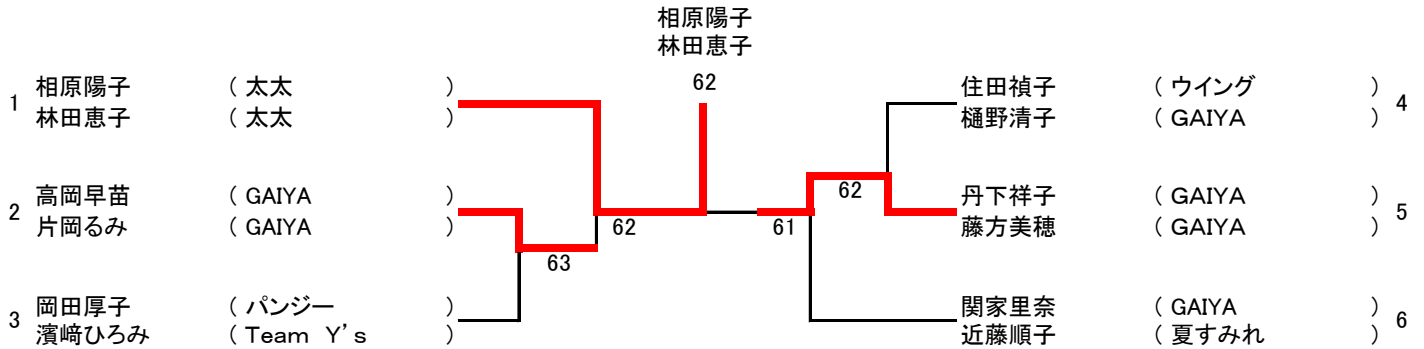

princeレディーストーナメント2015

Bクラス

1位グループ

(6ペア)

2位グループ

(5ペア)

3位グループ

(5ペア)