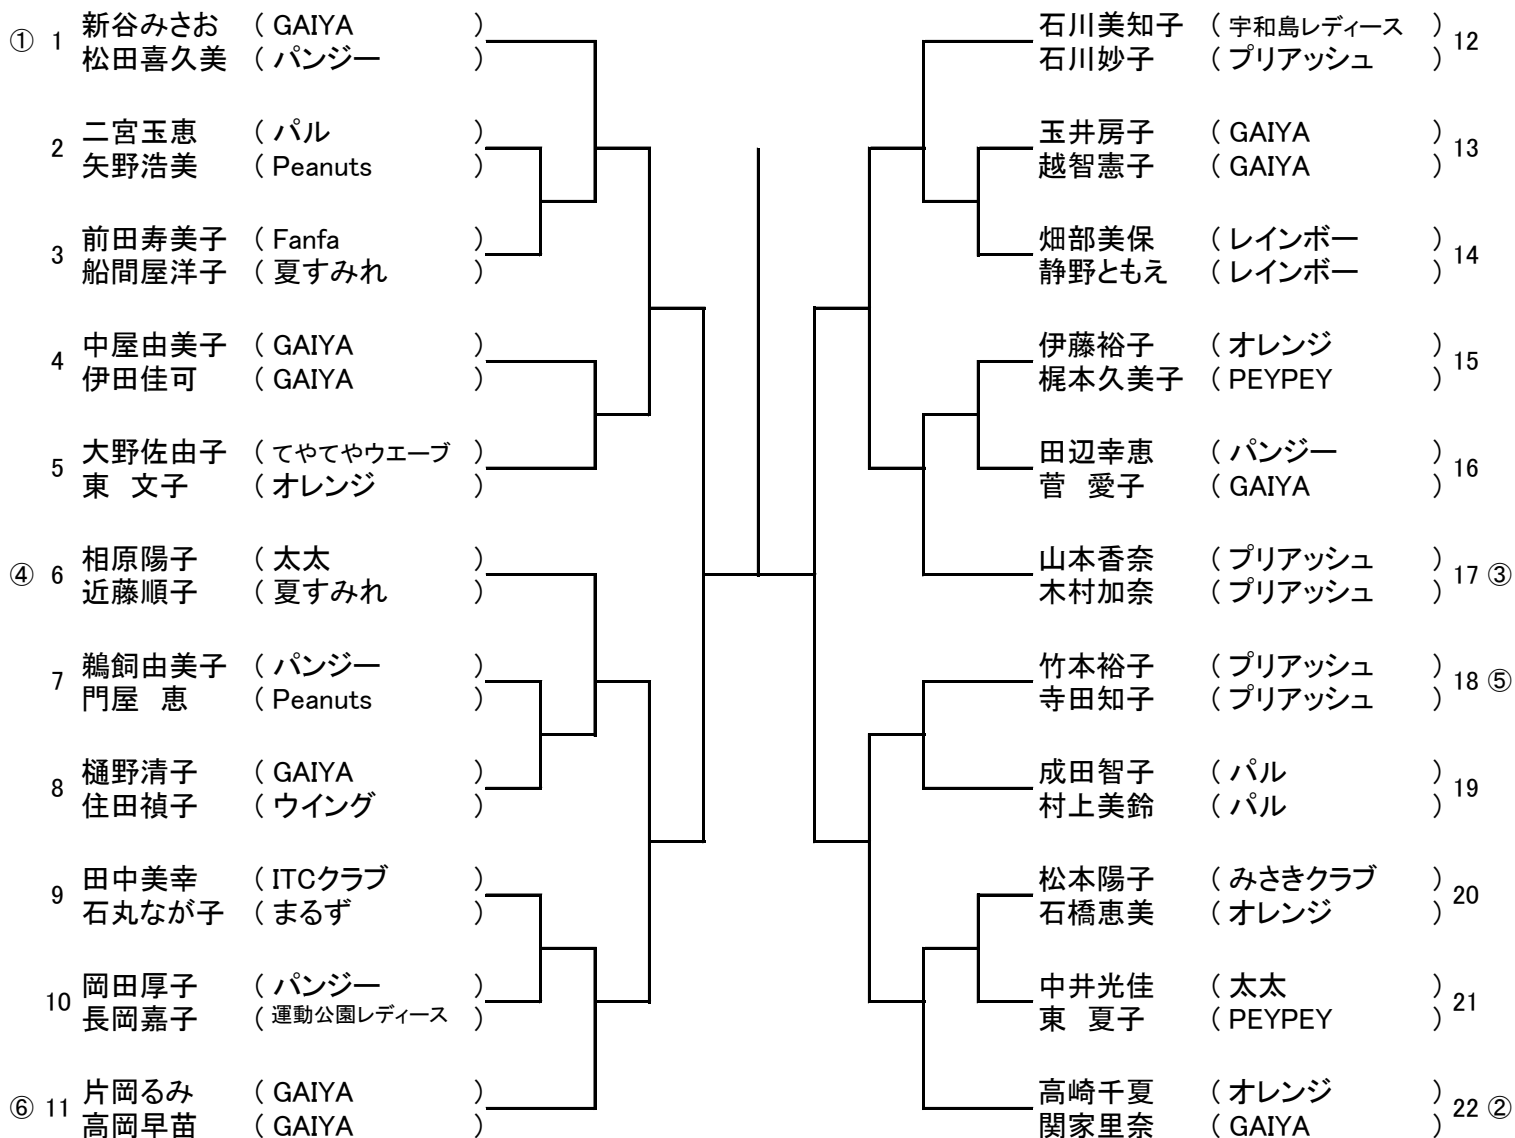

# 第38回秋季レディーステニス大会

## エナジー・ワンカップ2016

H 28. 10. 25(火)

於: 松山中央公園テニスコート

### 3位決定戦