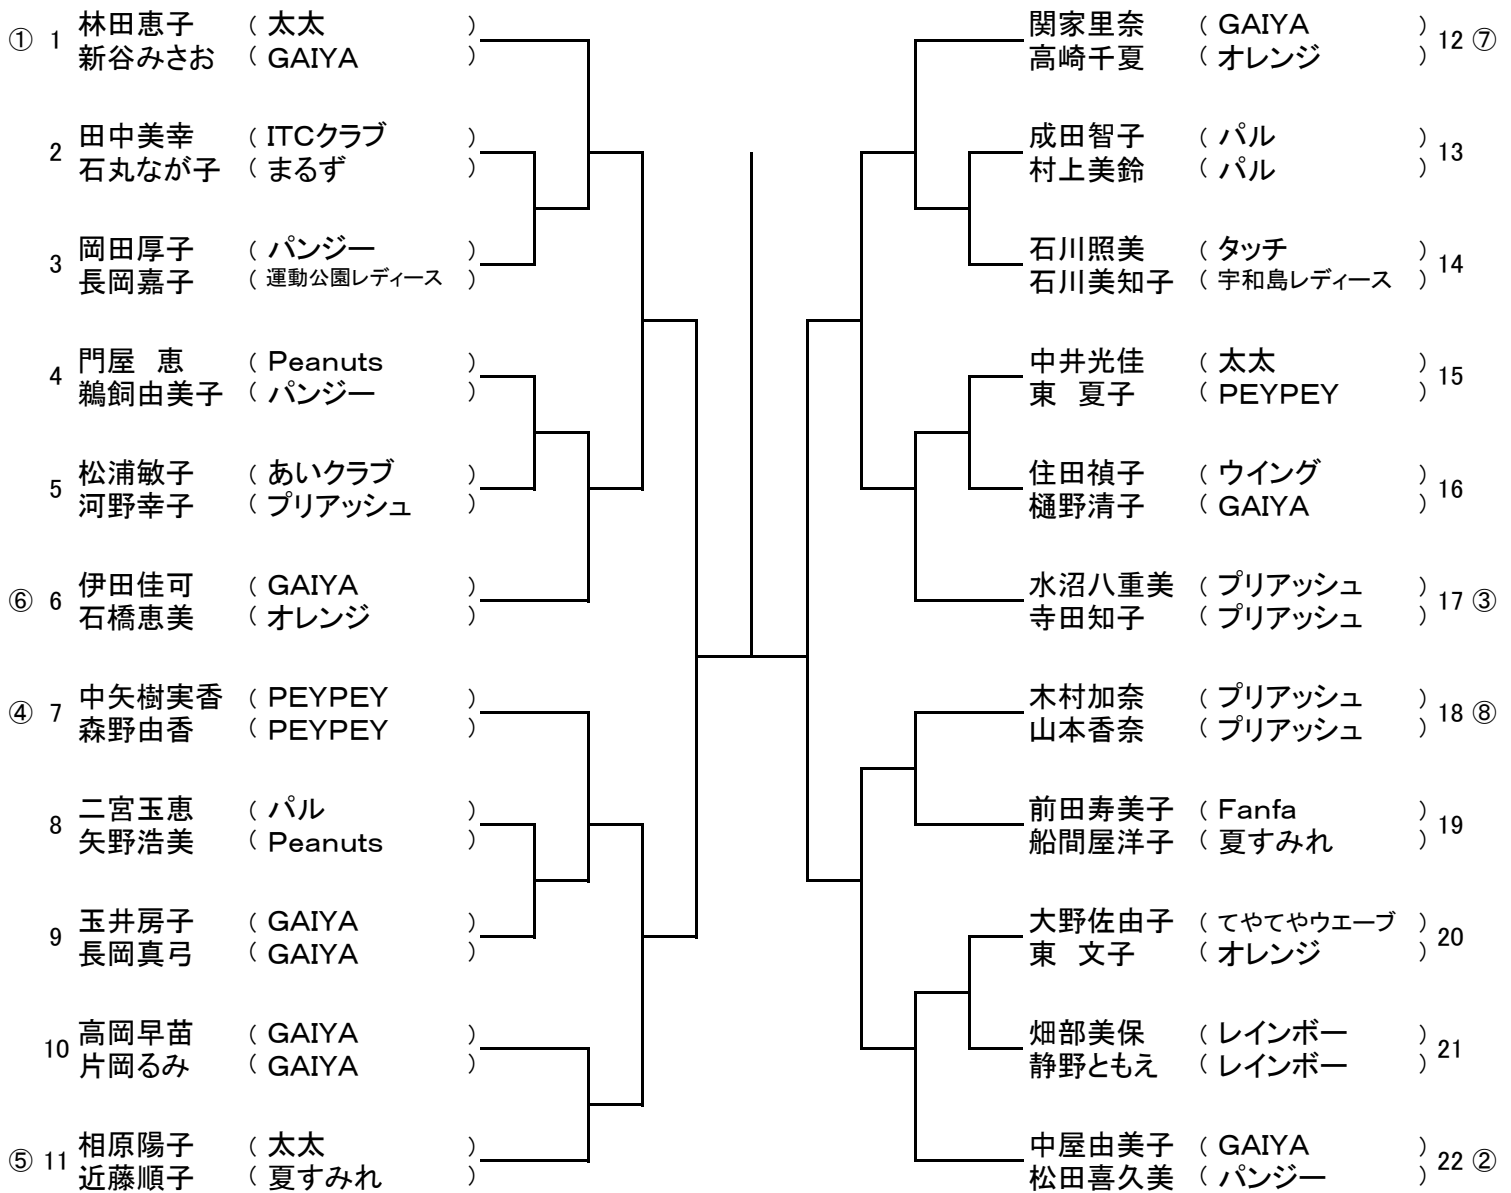

# 夏季・ヨネックスレディーステニストーナメント2016

H 28.7.6(水)

## Bクラス (22ペア)

於: 松山中央公園テニスコート

<3位決定戦>