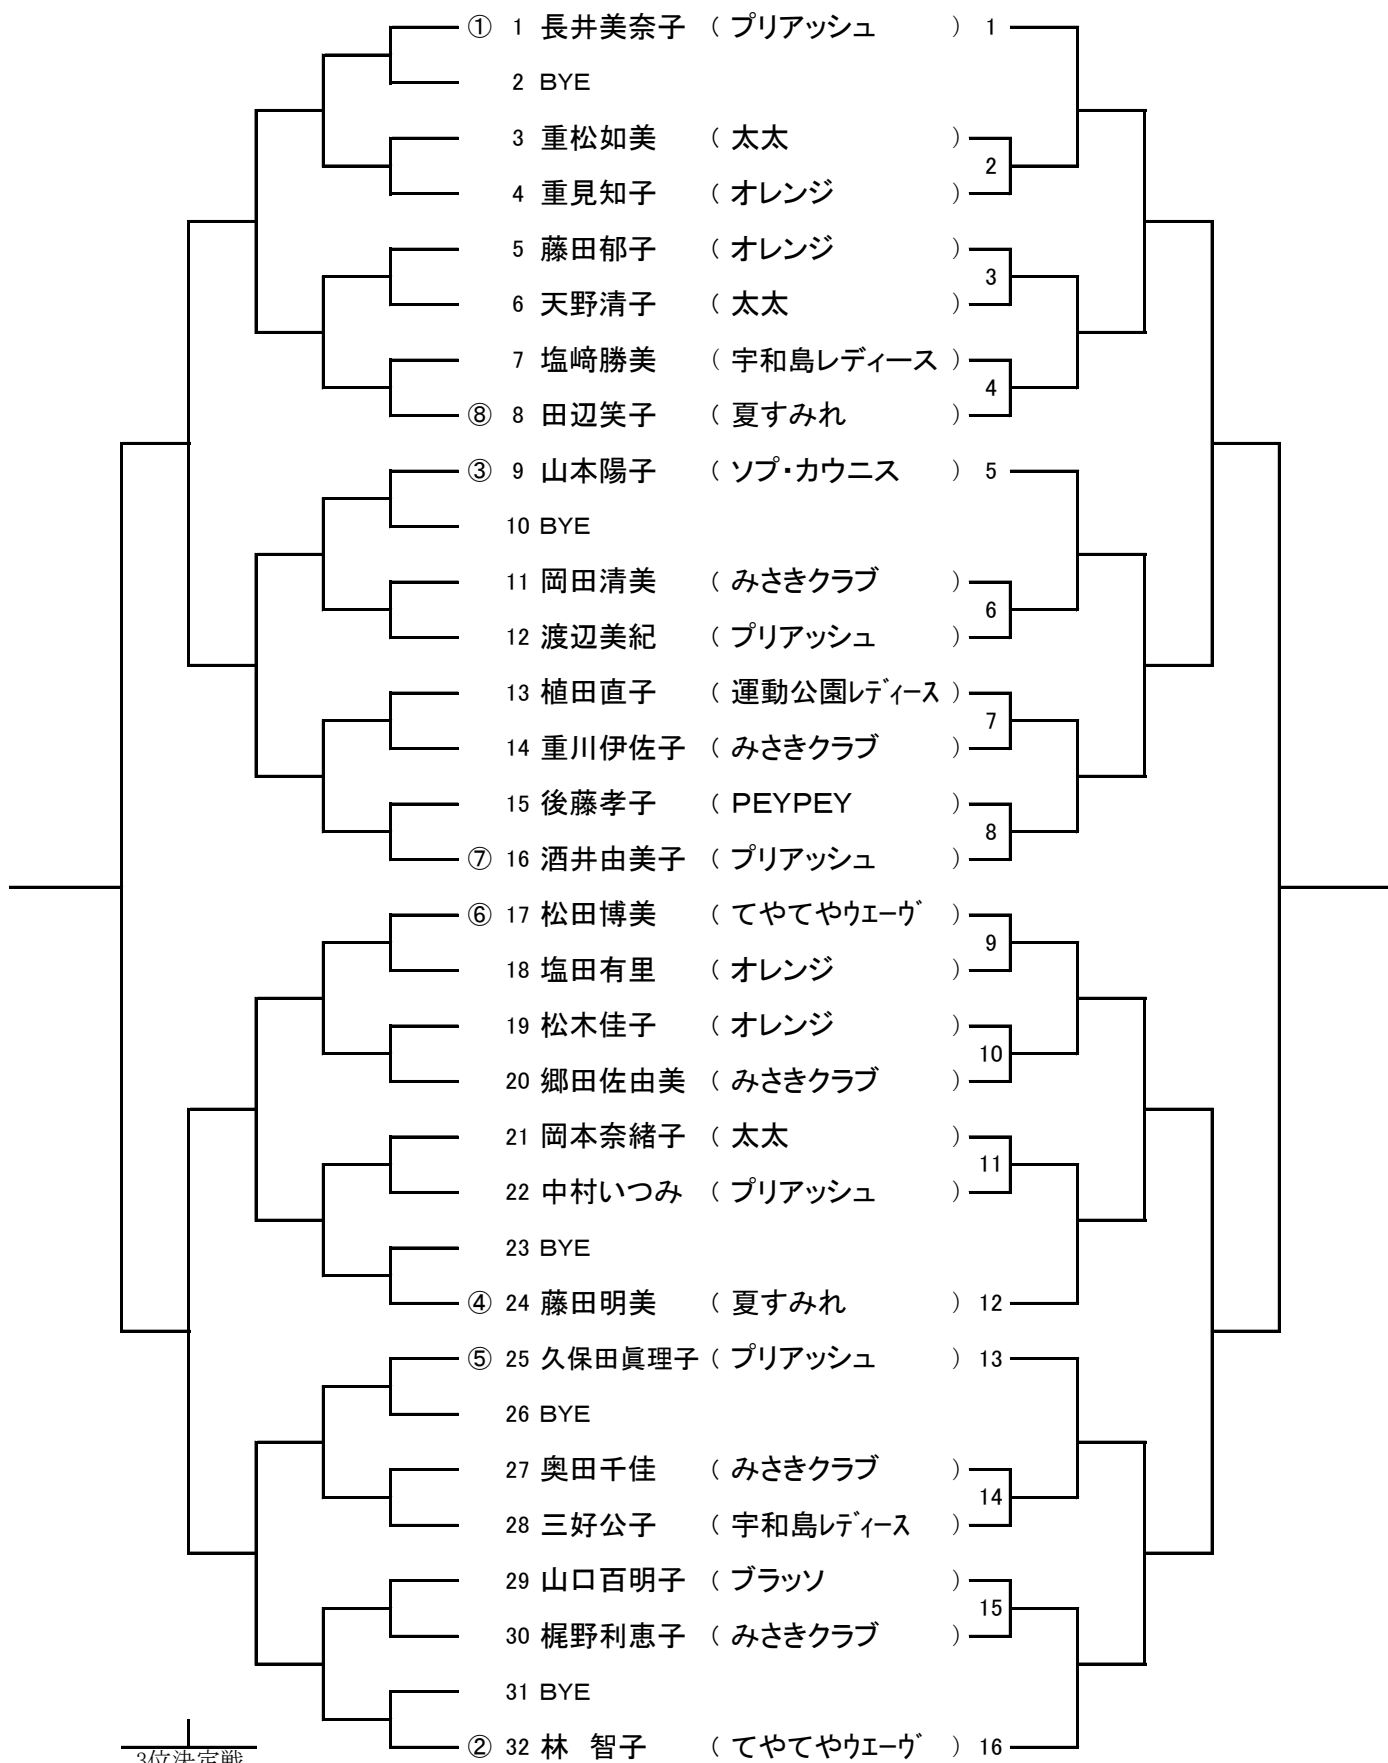

第36回シングルスレディーステニス大会

H28.11.15 (火)

於：松山中央公園テニスコート

Cクラス

(27名)

《本戦》

《コンソレ》

3位決定戦