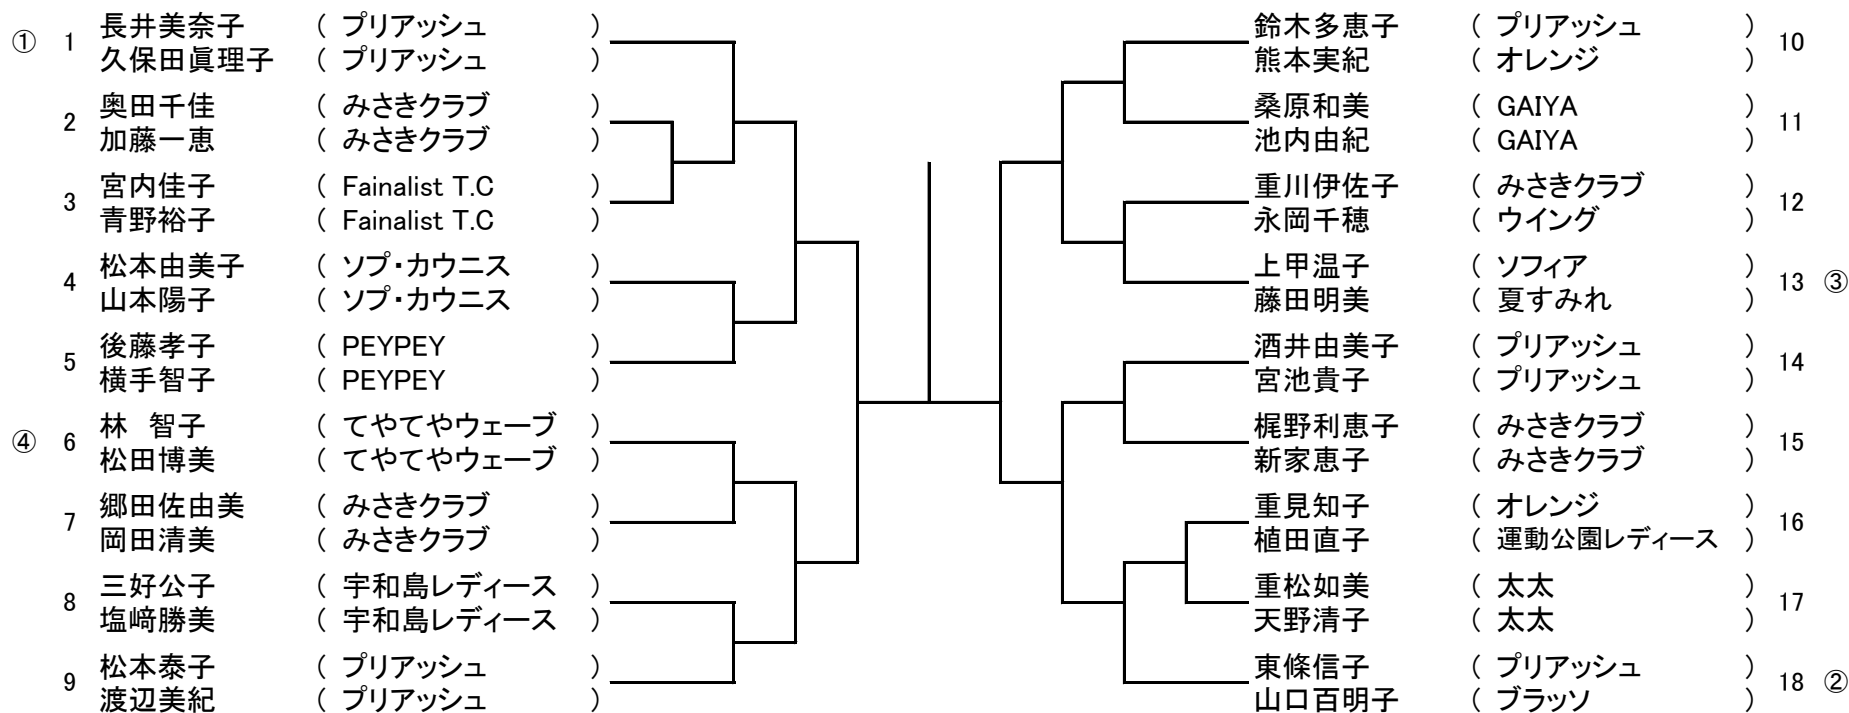

第38回秋季レディーステニス大会

エナジー・ワンカップ2016

H 28. 10. 25(火)

於: 松山中央公園テニスコート

Cクラス

(18ペア)

3位決定戦