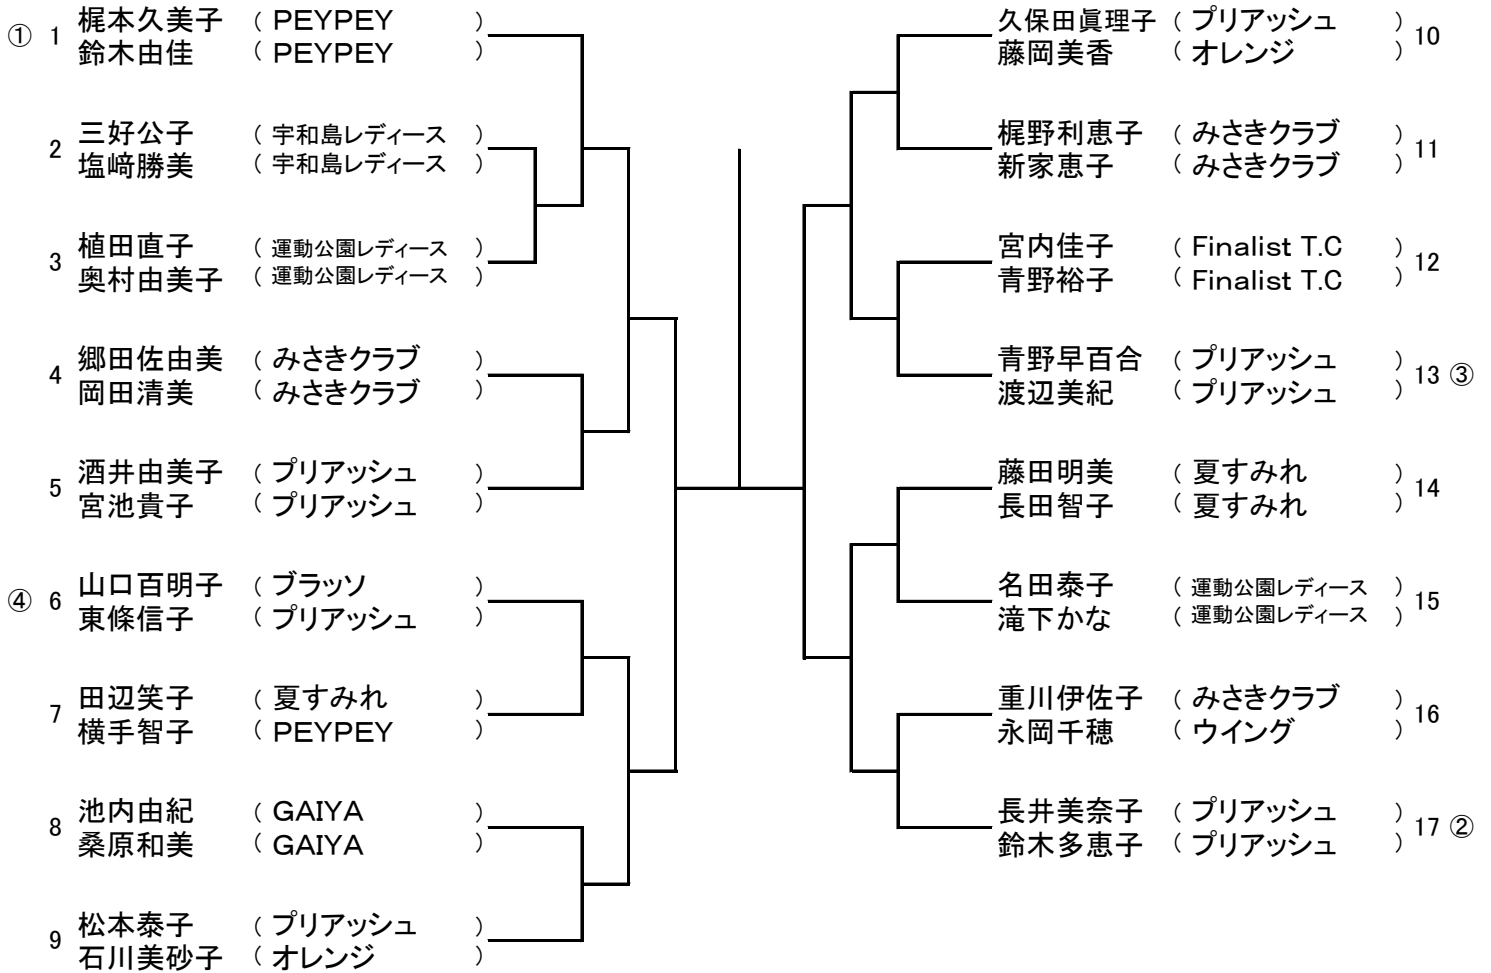

夏季・ヨネックスレディーステニストーナメント2016

H 28.7.6(水)

Cクラス
(17ペア)

於:松山中央公園テニスコート

<3位決定戦>