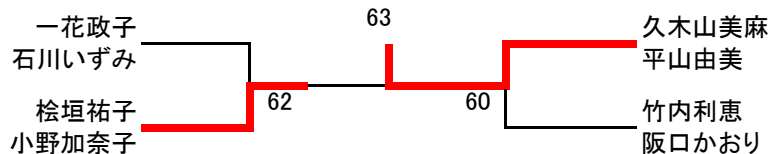

第21回あいしんレディーステニストーナメント

H28. 3. 2(水)

於: 愛媛県総合運動公園テニスコート

AIクラス (7ペア)

	1リーグ	渡邊(レベッカ) 坂本(キャロット)	竹内(プリアッシュ) 阪口(まるず)	一花(Newzy) 石川(Newzy)	勝敗	勝率	順位
1	渡邊美香 (レベッカ) 坂本広枝 (キャロット)	/	26	16	0-2		3
2	竹内利恵 (プリアッシュ) 阪口かおり (まるず)		62	16	1-1		2
3	一花政子 (Newzy) 石川いずみ (Newzy)		61	61	2-0		1

	2リーグ	久木山(Newzy) 平山(Newzy)	白石(ブラッソ) 野本(南宇和レディース)	橋本(ITCクラブ) 野本(Viola)	桧垣(プリアッシュ) 小野(プリアッシュ)	勝敗	勝率	順位
1	久木山美麻 (Newzy) 平山由美 (Newzy)	/	62	65	61	3-0		1
2	白石恵理子 (ブラッソ) 野本裕子 (南宇和レディース)		26	60	16	1-2		3
3	橋本由美子 (ITCクラブ) 野本美佳 (Viola)		56	06	46	0-3		4
4	桧垣祐子 (プリアッシュ) 小野加奈子 (プリアッシュ)		16	61	64	2-1		2

1位決定戦

久木山美麻
平山由美