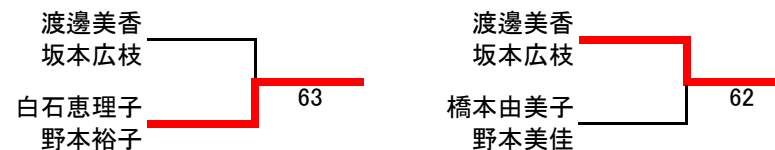

コンソレ

試合順 1-2、1-3、2-3

試合順 1-2、3-4、1-3、2-4、1-4、2-3

ウォーミングアップはサービス3本ずつ

休憩 リーグ戦は5分とする

結果報告は、次の試合のないペアが本部へ持参