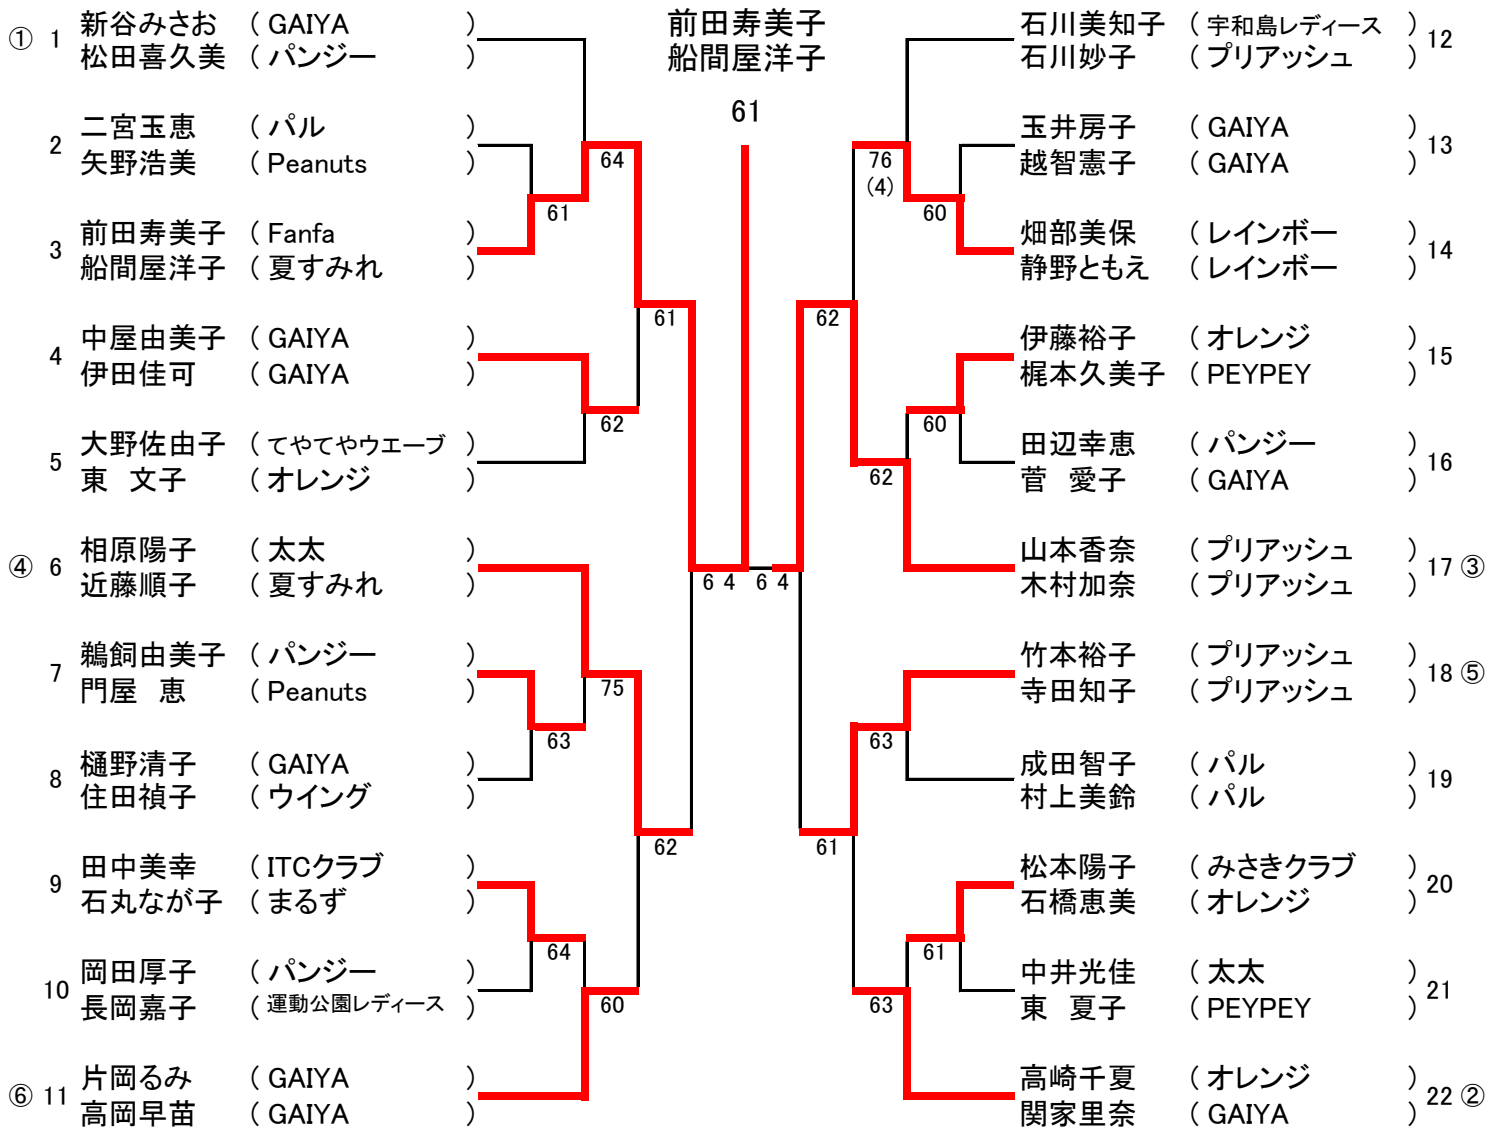

第38回秋季レディーステニス大会

エナジー・ワンカップ2016

H 28. 10. 25(火)

於: 松山中央公園テニスコート

Bクラス (22ペア)

3位決定戦

竹本裕子
寺田知子

75