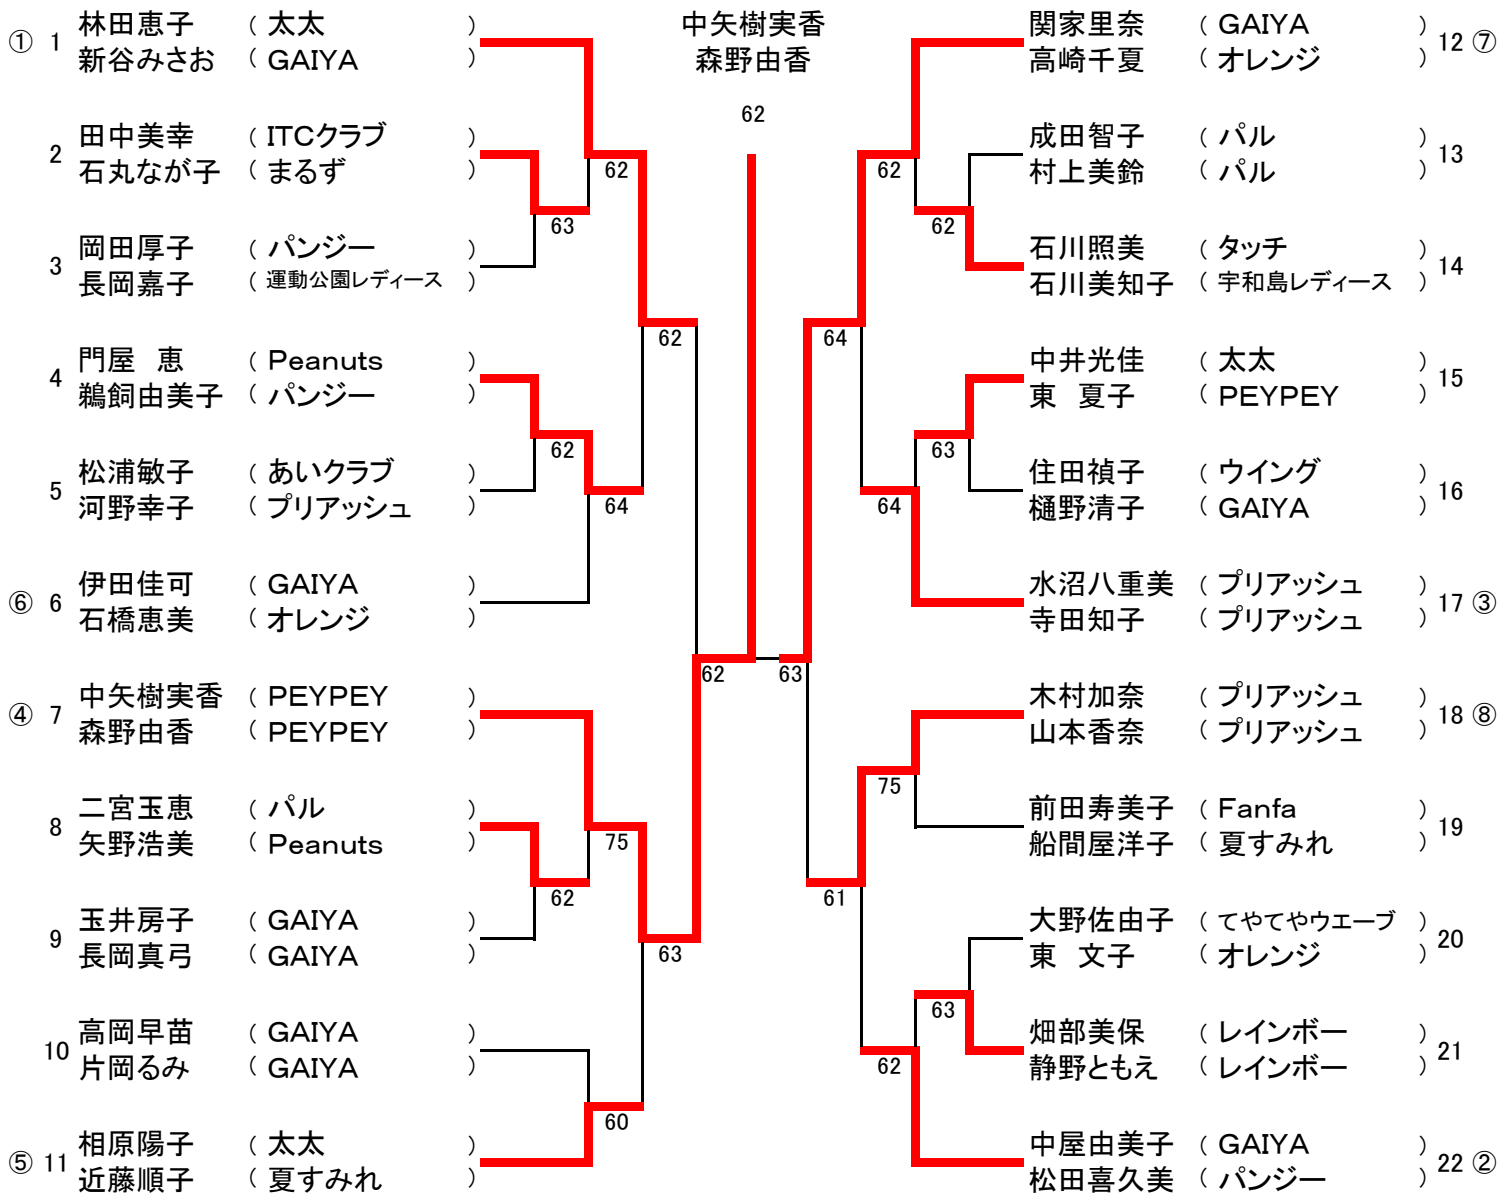

夏季・ヨネックスレディーステニストーナメント2016

H 28.7.6(水)

於: 松山中央公園テニスコート

Bクラス (22ペア)

林田恵子
新谷みさお

62

<3位決定戦>