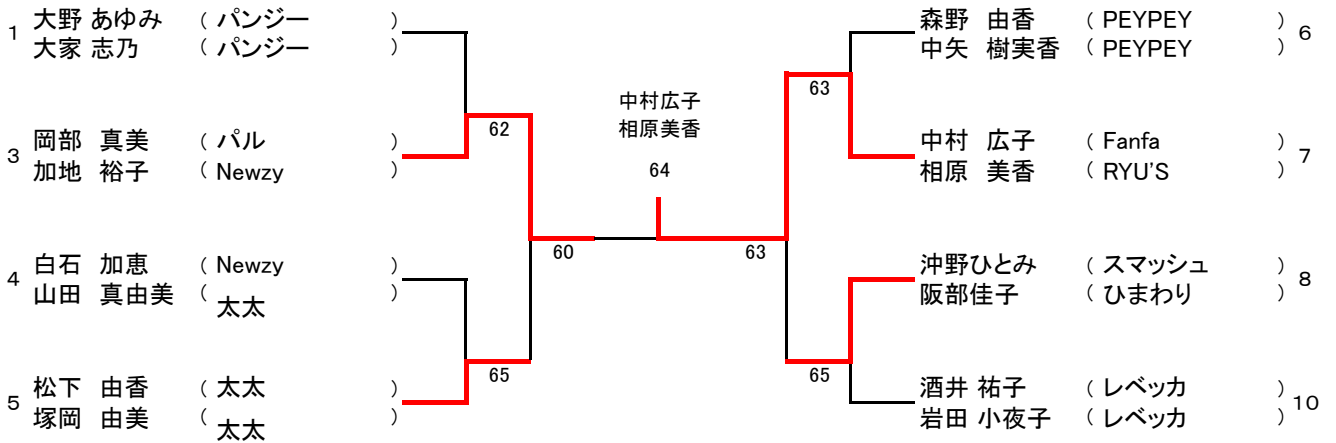

第 35 回 フジカップレディーステニス中予大会

Aクラス

1位グループ

(10ペア)

2位グループ

(8ペア)

3位グループ

(8ペア)