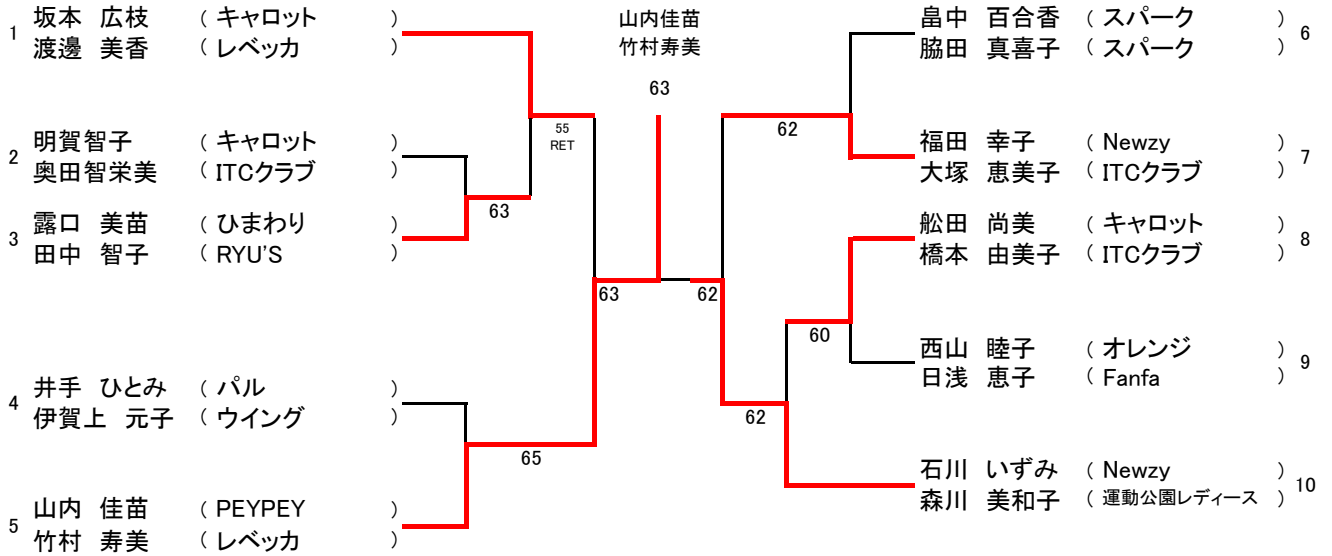

第 35 回 フジカップレディーステニス中予大会

Aクラス

1位グループ

(10ペア)

2位グループ

(8ペア)

3位グループ

(8ペア)