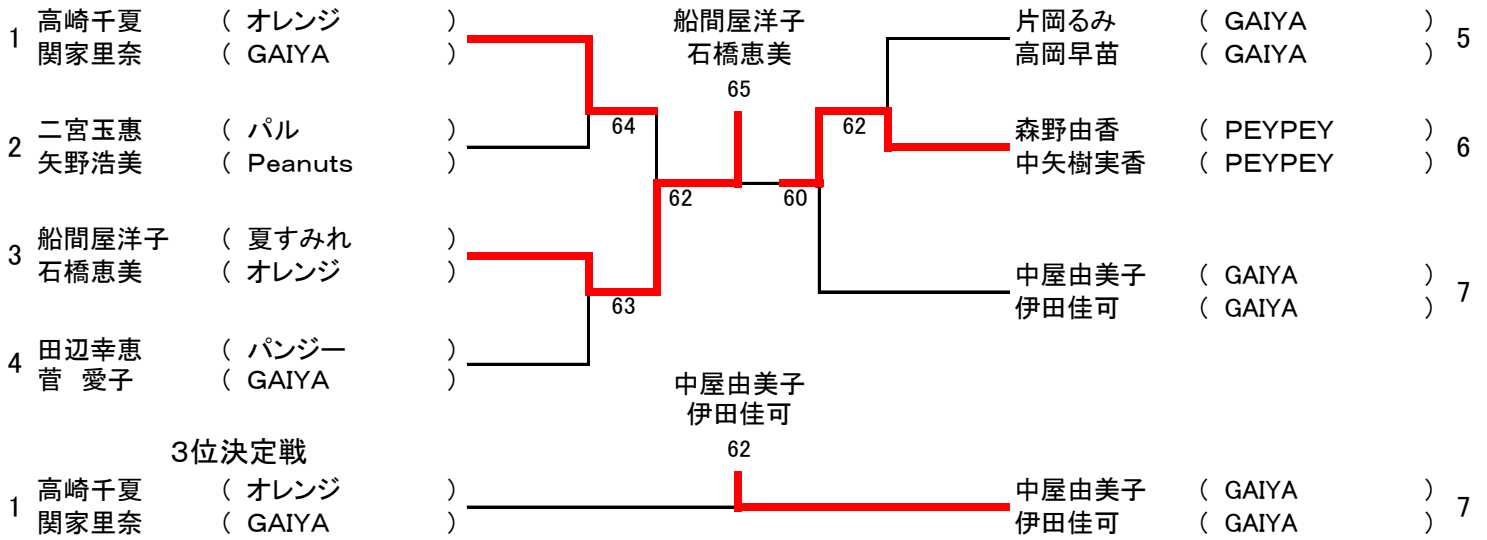

第21回 あいしんレディーステニストーナメント

Bクラス

1位グループ

(7ペア)

2位グループ

(6ペア)

3位グループ

(6ペア)