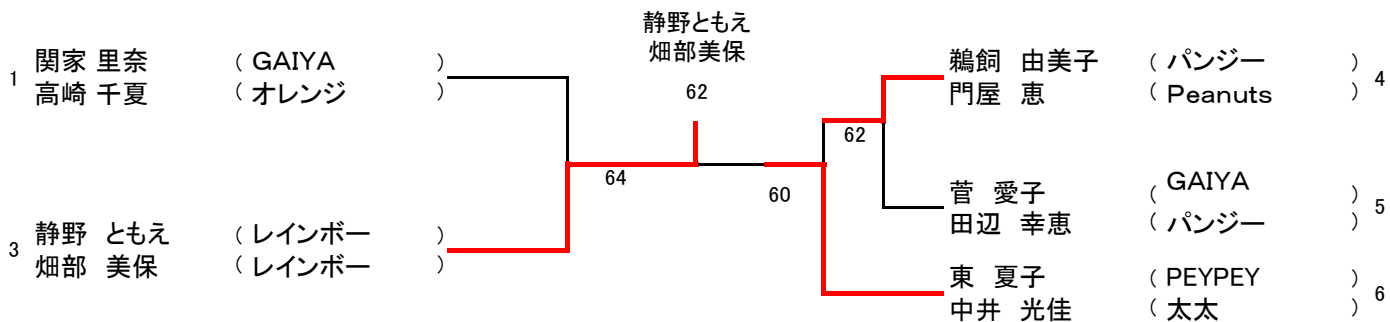

第 35回 フジカップレディーステニス中予大会

Bクラス

1位グループ

(6ペア)

2位グループ

(5ペア)

3位グループ

(5ペア)