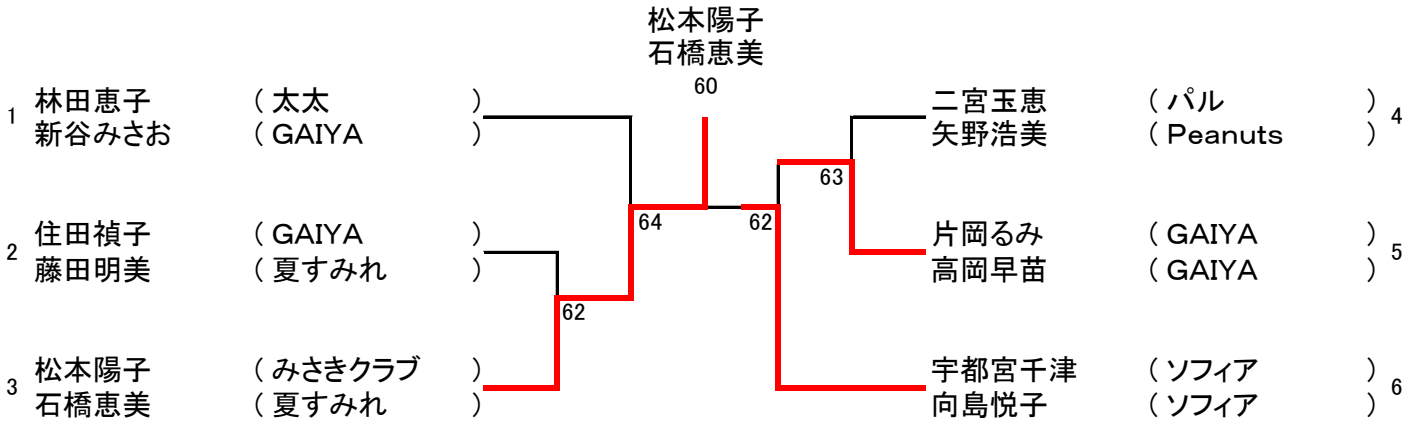

第 37回

フジカップレディーステニス中予大会

Bクラス

1位グループ

(6ペア)