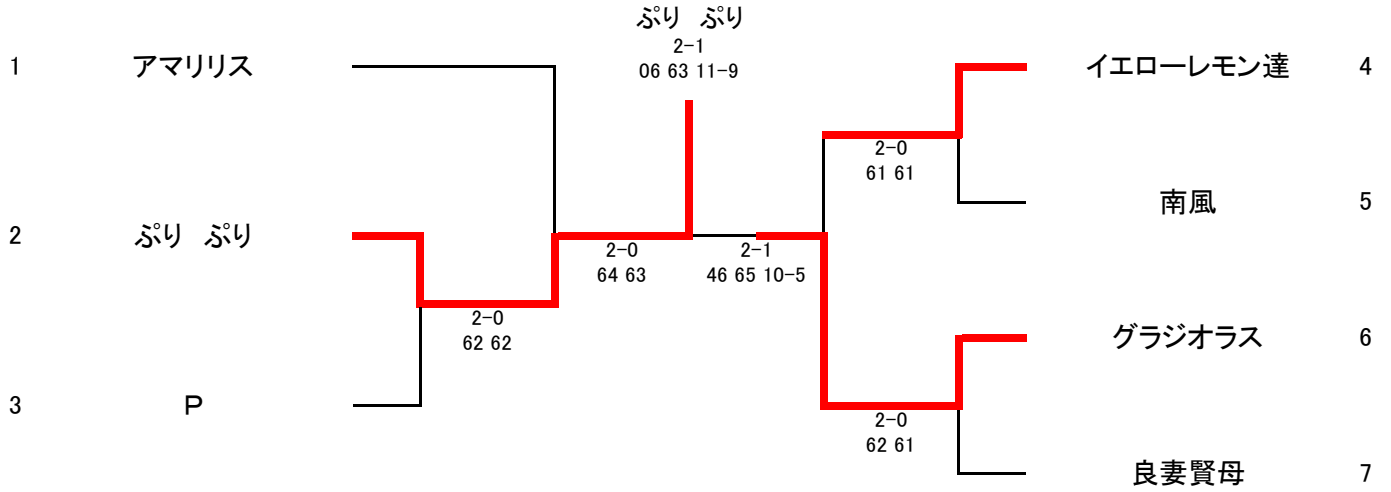

第24回 あいしんレディーステニストーナメント

BCクラス

1位グループ

(7チーム)

2位グループ

(5チーム)

3位グループ

(5チーム)