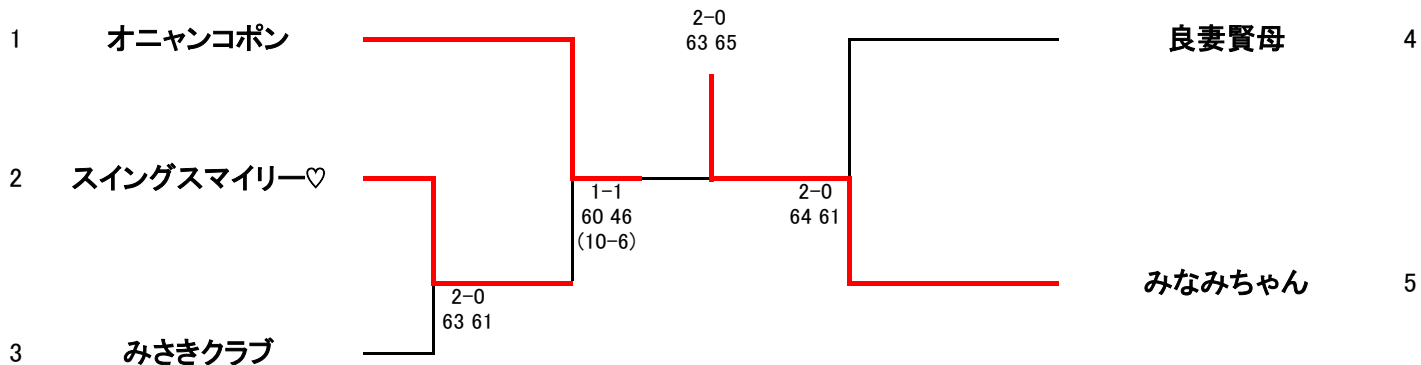

春季チーム対抗戦2021

BCクラス

1位グループ

(5チーム)

みなみちゃん

2位グループ

(4チーム)

ソニック

3位グループ

(4チーム)

チーかま