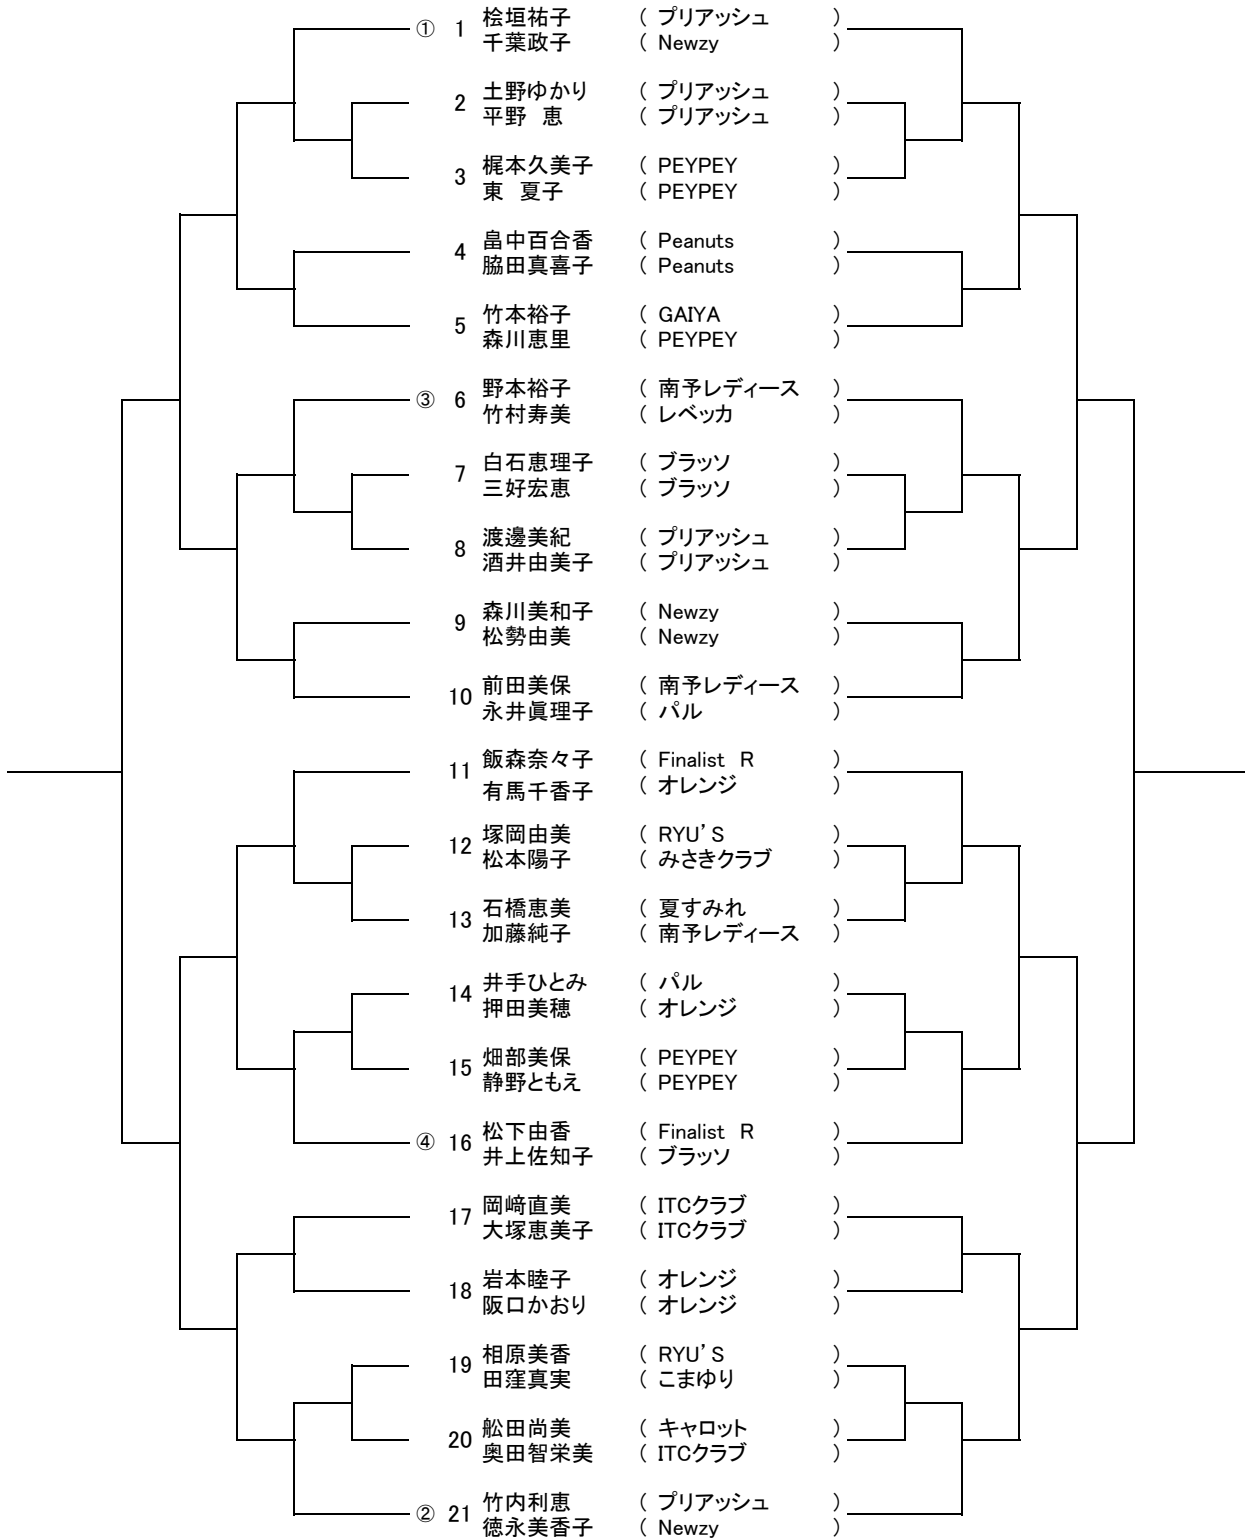

# 夏季・ヨネックスレディーステニストーナメント2022

2022. 6. 14(火)

於: 松山中央公園テニスコート

## Aクラス

(21ペア)

《コンソレーション》

《メインドロー》

< 3位決定戦 >

( ) ( )