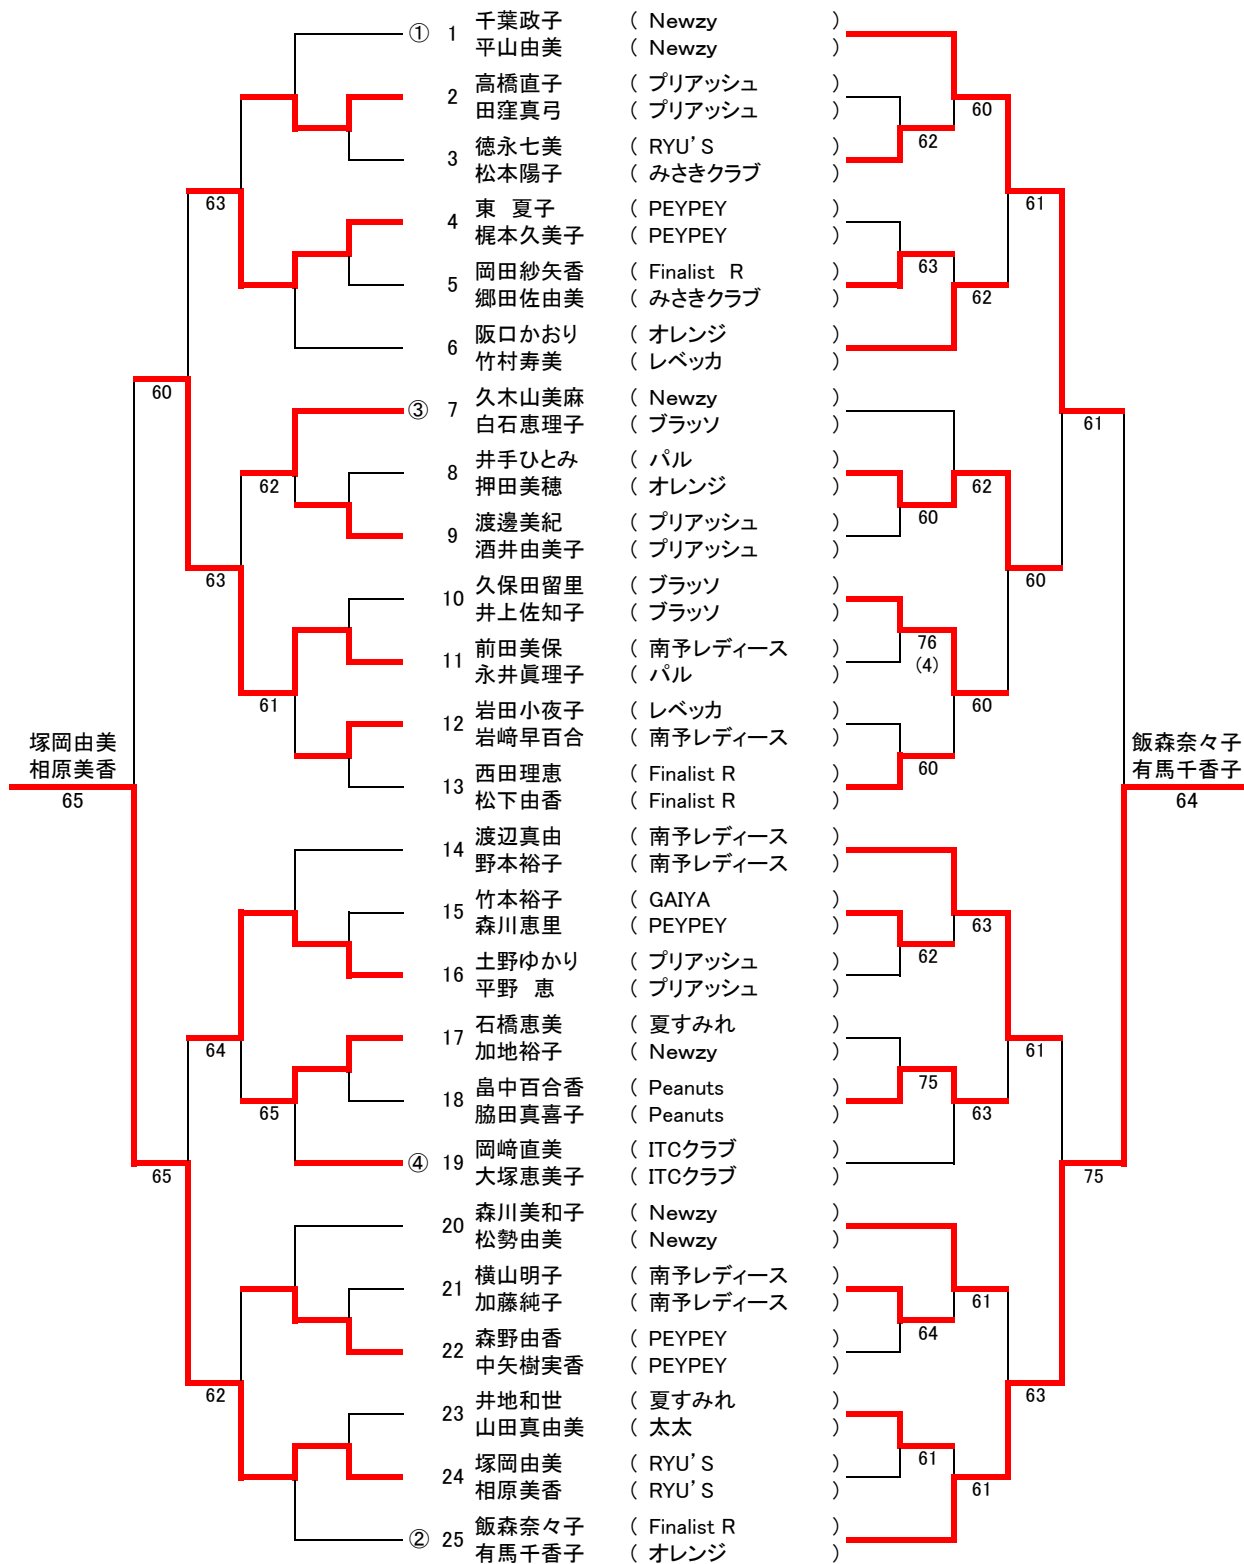

第44回秋季レディーステニス大会

エナジー・ワンカップ2022

2022. 10. 26(水)

於: 松山中央公園テニスコート

Aクラス
(25ペア)

《コンソレーション》

《メインドロー》

< 3位決定戦 >

井手ひとみ
押田美穂

75

8 井手ひとみ (パル))
押田美穂 (オレンジ))

渡辺真由 (南予レディース))
野本裕子 (南予レディース))

14