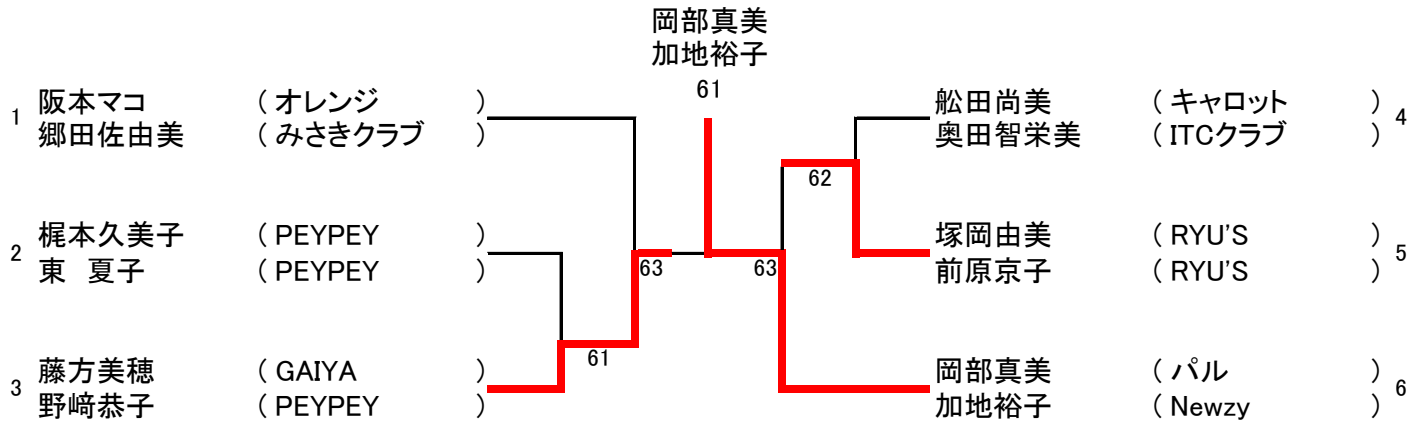

第40回 フジカップレディーステニス中予大会

Aクラス

1位グループ

(7ペア)

2位グループ

(6ペア)

3位グループ

(6ペア)