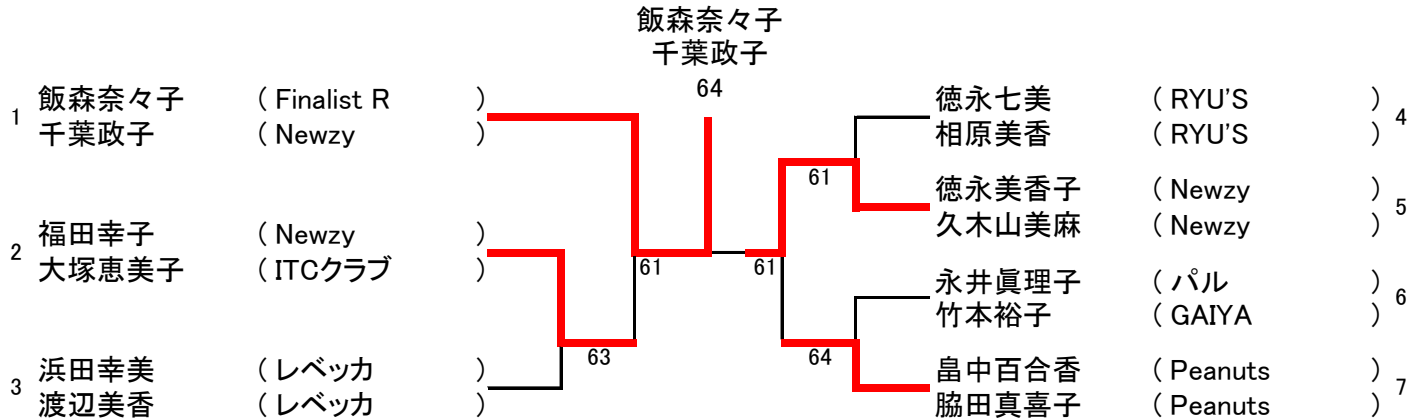

第40回 フジカップレディーステニス中予大会

Aクラス

1位グループ

(7ペア)

2位グループ

(6ペア)

3位グループ

(6ペア)